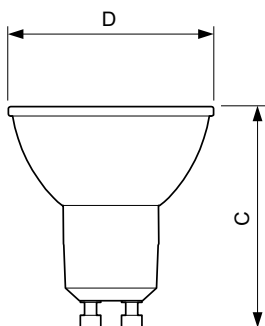

MASTER LEDspot ExpertColor MV

Opwarmtijd tot 60% lichtopbrengst (nom.)	0.5 s
Arbeidsfactor (nom.)	0.8
Spanning (nom.)	220-240 V

Temperatuur

T-behuizing maximaal (nom.)	80 °C

Regelsystemen en dimmers

Dimbaar	Alleen met specifieke dimmers

Mechanische eigenschappen en behuizing

Lampafwerking	Helder
Lampvorm	PAR16 [PAR 2 inch]

Goedkeuring en toepassing

Energie-efficiëntieklasse	F
Geschikt voor accentverlichting	Yes

Energieverbruik kWh/1.000 uur	4 kWh
EPREL-registratienummer	391831

Productgegevens

Volledige productcode	871869670759300
Productnaam voor bestelling	MASTER LED ExpertColor 3.9-35W GU10 940 36D
EAN/UPC - Product	8718696707593
Bestelcode	70759300
Lokale code	MSGU35W94036D
Numerator - Aantal per pak	1
Numerator - Dozen per buitendoos	10
SAP-materiaal	929001346902
Net Weight (Piece)	0,038 kg

Maatschets

MASTER LED ExpertColor 3.9-35W GU10 940 36D

Product	D	C
MASTER LED ExpertColor 3.9-35W GU10 940 36D	50 mm	54 mm

Fotometrische gegevens

MASTER LEDspot ExpertColor MV 35W GU10 940 36D