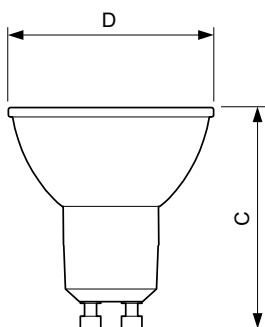

MASTER LEDspot ExpertColor MV

Opwarmtijd tot 60% lichtopbrengst (nom.)	0.5 s
Arbeidsfactor (nom.)	0.8
Spanning (nom.)	220-240 V
Temperatuur	
T-behuizing maximaal (nom.)	80 °C
Regelsystemen en dimmers	
Dimbaar	Alleen met specifieke dimmers
Mechanische eigenschappen en behuizing	
Lampvorm	PAR16 [PAR 2 inch]
Goedkeuring en toepassing	
Energie-efficiëntieklasse	G
Geschikt voor accentverlichting	Yes

Energieverbruik kWh/1.000 uur	6 kWh
EPREL-registratienummer	391834
Productgegevens	
Volledige productcode	871869670769200
Productnaam voor bestelling	MASTER LED ExpertColor 5.5-50W GU10 930 36D
EAN/UPC - Product	8718696707692
Bestelcode	70769200
Lokale code	MSGU50W93036D
Numerator - Aantal per pak	1
Numerator - Dozen per buitendoos	10
SAP-materiaal	929001347402
Net Weight (Piece)	0,038 kg

Maatschets

MASTER LED ExpertColor 5.5-50W GU10 930 36D

Product	D	C
MASTER LED ExpertColor 5.5-50W GU10 930 36D	50 mm	54 mm

Fotometrische gegevens