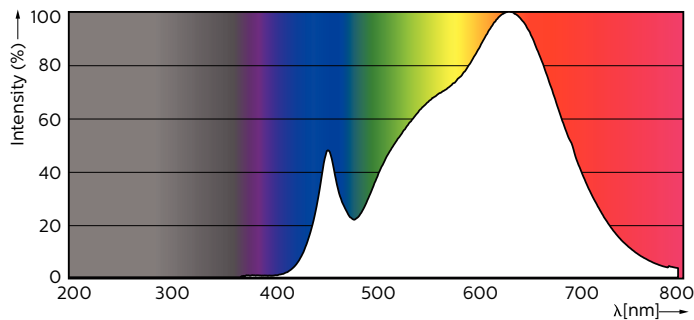

MASTER LEDspot ExpertColor MV

MASTER LED ExpertColor 5.5-50W GU10 930 36D

De MASTER LEDspot ExpertColor creëert een warme en gezellige sfeer in horecagelegenheden, woningen en restaurants dankzij de toepassing van superieure verlichting met een aangepast spectrum, een hoge CRI en een sterke dimfunctie. Het resultaat is een prachtige verlichtingsbeleving met een innovatief, tijdloos lensontwerp dat in vrijwel elk interieur past met zijn rustige en nette uitstraling. Daarnaast kan je met MASTER LEDspot ExpertColor gebruikmaken van de volledige ExpertColor-familie, waaronder de LEDspot MR16, LEDspot AR111 en de LEDspot PAR-lampen. De MASTER LEDspot ExpertColor levert een aanzienlijke energiebesparing op met minimale onderhoudskosten zonder in te leveren op de lichtkwaliteit en levensduur van de lamp. Huis- en bedrijfseigenaren kunnen daardoor hun investering in korte tijd terugverdienen.

Bedrijfs- en elektrische gegevens	
Ingangsfrequentie	50 tot 60 Hz
Power (Rated) (Nom)	5,5 W
Lampstroom (nom.)	30 mA
Overeenkomstig vermogen	50 W
Opstarttijd (nom.)	0,5 s

MASTER LEDspot ExpertColor MV

Opwarmtijd tot 60% lichtopbrengst (nom.)	0.5 s
Arbeidsfactor (nom.)	0.8
Spanning (nom.)	220-240 V
Temperatuur	
T-behuizing maximaal (nom.)	80 °C
Regelsystemen en dimmers	
Dimbaar	Alleen met specifieke dimmers
Mechanische eigenschappen en behuizing	
Lampvorm	PAR16 [PAR 2 inch]
Goedkeuring en toepassing	
Energie-efficiëntieklasse	G
Geschikt voor accentverlichting	Yes

Maatschets

MASTER LED ExpertColor 5.5-50W GU10 930 36D

Product	D	C
MASTER LED ExpertColor 5.5-50W GU10 930 36D	50 mm	54 mm

Fotometrische gegevens

MASTER LEDspot ExpertColor MV 50W GU10 930 36D

MASTER LEDspot ExpertColor MV 50W GU10 930 36D

MASTER LEDspot ExpertColor MV

Fotometrische gegevens

MASTER LEDspot ExpertColor MV 50W GU10 930 36D

Levensduur

40K LED

40K LMP