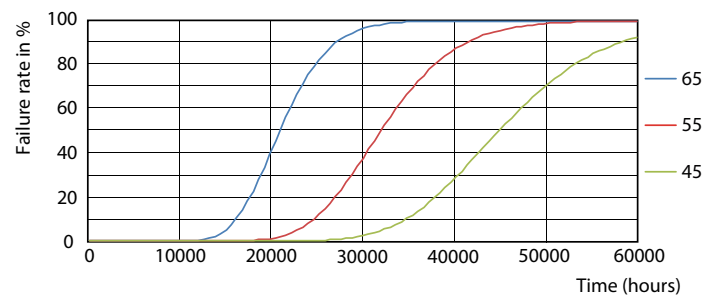

## Fotometrische gegevens

Light Distribution Diagram

## Levensduur

Life Expectancy Diagram

LEDtube COR SLR 18W 30K LifetimeVsTc-LED-LED

LumenVsTc

LEDtube COR SLR 18W 30K FailureRate-LED-LED