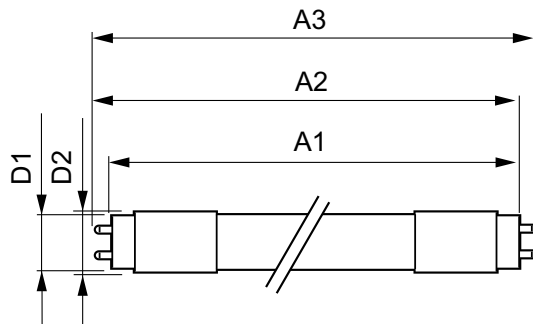

## Mechanische eigenschappen en behuizing

Lampafwerking	Mat
Lampmateriaal	Glas
Productlengte	1200 mm
Lampvorm	Buis, dubbelkneeps

## Maatschets

CorePro LEDtube UN 1200mm HO 18W840 T8

Product	D1	D2	A1	A2	A3
CorePro LEDtube UN 1200mm HO 18W840 T8	27,9 mm	28 mm	1199,4 mm	1205,3 mm	1213,6 mm