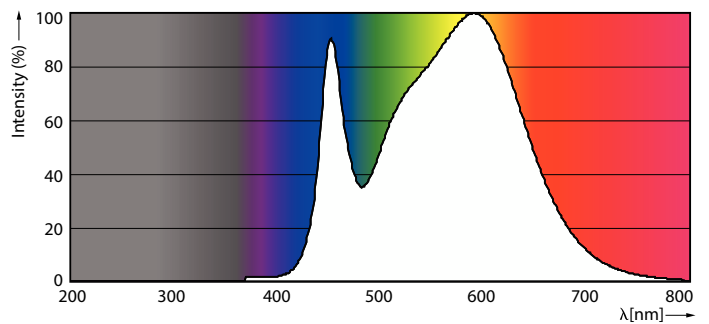

### Product gegevens

Algemene informatie		Kleurconsistentie	
Lampvoet	G13 [ Medium Bi-Pin Fluorescent]	Kleurweergave-index (nom.)	<6
CE-markering	Ja	LLMF bij einde nominale levensduur (nom.)	70 %
Conform EU RoHS-richtlijn	Ja	<b>Bedrijfs- en elektrische gegevens</b>	
Nominale levensduur (nom.)	30000 h	Ingangsfrequentie	50 tot 60 Hz
Schakelcyclus	50000	Power (Rated) (Nom)	18 W
Meetreferentie van lichtstroom	Sphere	Lampstroom (nom.)	100 mA
Laag	CorePro	Overeenkomstig vermogen	36 W
<b>Eisen aan armatuurontwerp</b>		Opstarttijd (nom.)	0,5 s
Kleurcode	840 [ CCT of 4000K (841)]	Opwarmtijd tot 60% lichtopbrengst (nom.)	0,5 s
Bundelhoek (nom.)	240 °	Arbeidsfactor (nom.)	0,9
Lichtstroom (nom.)	2000 lm	Spanning (nom.)	220-240 V
Kleuraanduiding	Koel Wit (CW)	<b>Temperatuur</b>	
Geassocieerde kleurtemperatuur (nom.)	4000 K	T-omgeving (max.)	45 °C
Lichtrendement (gespec.) (nom.)	111 lm/W		

## Fotometrische gegevens

General uniform lighting

Spectral Power Distribution Colour