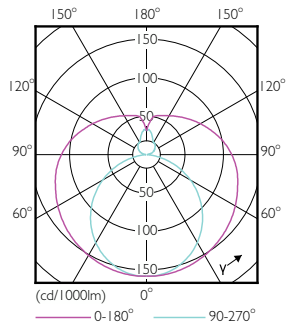

## Fotometrische gegevens

General uniform lighting

Spectral Power Distribution Colour

## Fotometrische gegevens

Light Distribution Diagram