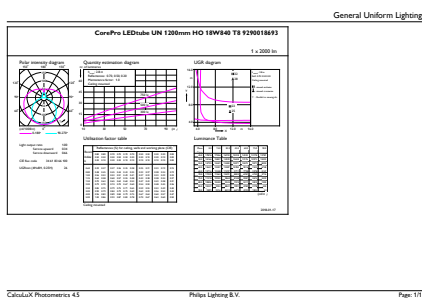

Fotometrische gegevens

General uniform lighting