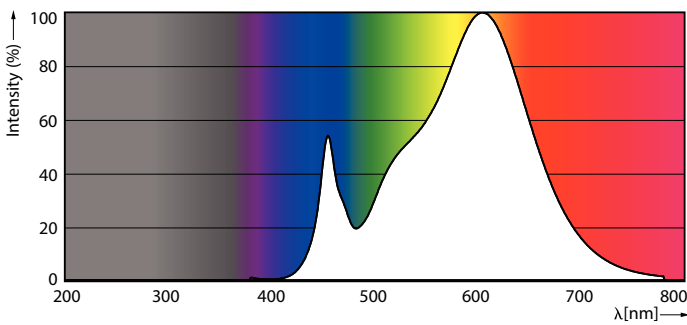

Fotometrische gegevens

LEDcapsule LV 1W G4 830