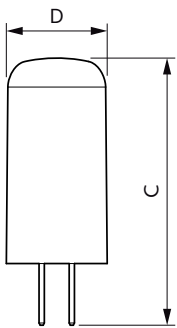

Maatschets

CorePro LEDcapsuleLV 1-10W G4 830

Product	D	C
CorePro LEDcapsuleLV 1-10W G4 830	13 mm	35 mm

Fotometrische gegevens

LEDcapsule LV 1W G4 830

LEDcapsule LV 1W G4

CorePro LEDcapsule LV

Fotometrische gegevens