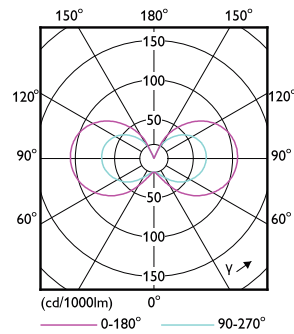

Product gegevens

Algemene informatie	
Lampvoet	G4 [G4]
CE-markering	Ja
Conform EU RoHS-richtlijn	Ja
Nominale levensduur (nom.)	15000 h
Schakelcyclus	50000
Meetreferentie van lichtstroom	Sphere
Laag	CorePro
Eisen aan armatuurontwerp	
Kleurcode	830 [CCT of 3000K]
Bundelhoek (nom.)	300 °
Lichtstroom (nom.)	120 lm
Kleuraanduiding	Wit (WH)
Gecorreleerde kleurtemperatuur (nom.)	3000 K
Lichtrendement (gespec.) (nom.)	120,00 lm/W
Kleurconsistentie	<6
Kleurweergave-index (nom.)	80

Maatschets

CorePro LEDcapsuleLV 1-10W G4 830

Product	D	C
CorePro LEDcapsuleLV 1-10W G4 830	13 mm	35 mm

Fotometrische gegevens

LEDcapsule LV 1W G4 830

LEDcapsule LV 1W G4

CorePro LEDcapsule LV

Fotometrische gegevens