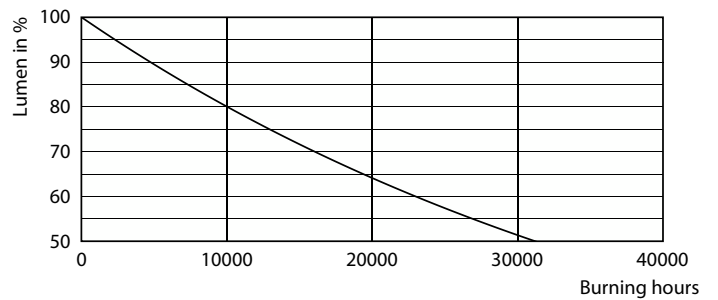

CorePro LEDcapsule LV

Fotometrische gegevens

LEDcapsule LV 1W G4 830

Levensduur

Life Expectancy Diagram

Lumen Maintenance Diagram