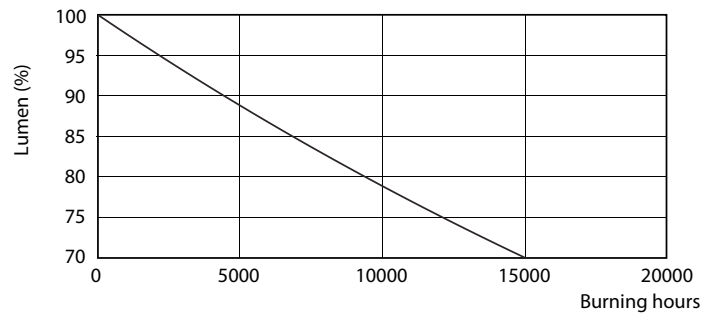

Product gegevens

Algemene informatie	
Lampvoet	E27 [E27]
CE-markering	Ja
Conform EU RoHS-richtlijn	Ja
Nominale levensduur (nom.)	15000 h
Schakelcyclus	50000
Meetreferentie van lichtstroom	Sphere
Laag	CorePro
Eisen aan armatuurontwerp	
Kleurcode	827 [CCT van 2700 K]
Bundelhoek (nom.)	200 °
Lichtstroom (nom.)	470 lm
Kleuraanduiding	Warmwit (WW)
Gecorreleerde kleurtemperatuur (nom.)	2700 K
Lichtrendement (gespec.) (nom.)	85,00 lm/W
Kleurconsistentie	<6
Kleurweergave-index (nom.)	80

LLMF bij einde nominale levensduur (nom.)	70 %
Bedrijfs- en elektrische gegevens	
Ingangsfrequentie	50 tot 60 Hz
Power (Rated) (Nom)	5,5 W
Lampstroom (nom.)	55 mA
Overeenkomstig vermogen	40 W
Opstarttijd (nom.)	0,5 s
Opwarmtijd tot 60% lichtopbrengst (nom.)	0,5 s
Arbeidsfactor (nom.)	0,5
Spanning (nom.)	220-240 V
Temperatuur	
T-behuizing maximaal (nom.)	75 °C
Regelsystemen en dimmers	
Dimbaar	Nee

Fotometrische gegevens

SDPO_LED Bulb_0021-Spectral Power distribution

Levensduur

LEDbulb 40W E27 830 FR A60

LEDbulb 40W E27 830 FR A60