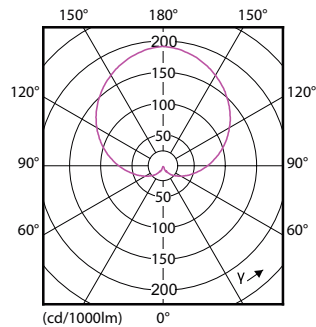

Product gegevens

Algemene informatie	
Lampvoet	E27 [E27]
CE-markering	Ja
Conform EU RoHS-richtlijn	Ja
Nominale levensduur (nom.)	15000 h
Schakelcyclus	50000
Meetreferentie van lichtstroom	Sphere
Laag	CorePro
Eisen aan armatuurontwerp	
Kleurcode	827 [CCT van 2700 K]
Bundelhoek (nom.)	200 °
Lichtstroom (nom.)	470 lm
Kleuraanduiding	Warmwit (WW)
Gecorreleerde kleurtemperatuur (nom.)	2700 K
Lichtrendement (gespec.) (nom.)	85,00 lm/W
Kleurconsistentie	<6
Kleurweergave-index (nom.)	80

Maatschets

CorePro LEDbulb ND 5.5-40W A60 E27 827

Product	D	C
CorePro LEDbulb ND 5.5-40W A60 E27 827	60 mm	110 mm

Fotometrische gegevens

CorePro LEDbulb ND 5.5-40W A60

CorePro LEDbulb ND 5.5-40W A60

CorePro LEDbulb - Plastic