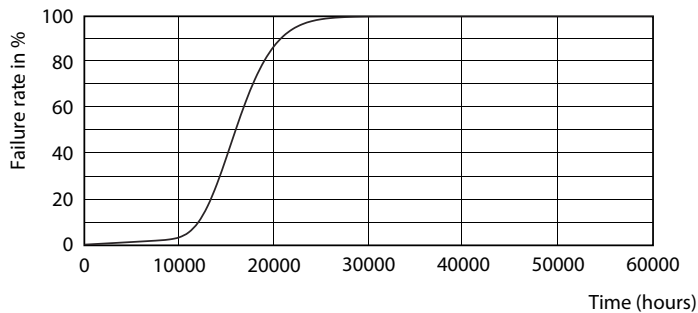

Levensduur

LEDbulb 40W E27 830 FR A60