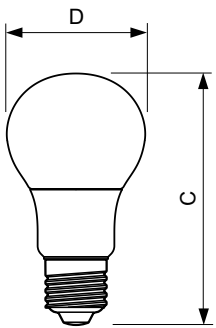

Product gegevens

Algemene informatie	
Lampvoet	E27 [E27]
CE-markering	Ja
Conform EU RoHS-richtlijn	Ja
Nominale levensduur (nom.)	15000 h
Schakelcyclus	50000
Meetreferentie van lichtstroom	Sphere
Laag	CorePro
Eisen aan armatuurontwerp	
Kleurcode	827 [CCT van 2700 K]
Bundelhoek (nom.)	200 °
Lichtstroom (nom.)	470 lm
Kleuraanduiding	Warmwit (WW)
Gecorreleerde kleurtemperatuur (nom.)	2700 K
Lichtrendement (gespec.) (nom.)	85,00 lm/W
Kleurconsistentie	<6
Kleurweergave-index (nom.)	80

CorePro LEDbulb - Plastic

Mechanische eigenschappen en behuizing

Lampafwerking	Mat
Lampvorm	A60 [A 60 mm]

Goedkeuring en toepassing

Energie-efficiëntieklasse	F
Energieverbruik kWh/1.000 uur	6 kWh
EPREL-registratienummer	397625

Maatschets

CorePro LEDbulb ND 5.5-40W A60 E27 827

Product	D	C
CorePro LEDbulb ND 5.5-40W A60 E27 827	60 mm	110 mm

Fotometrische gegevens

CorePro LEDbulb ND 5.5-40W A60

CorePro LEDbulb ND 5.5-40W A60

CorePro LEDbulb - Plastic