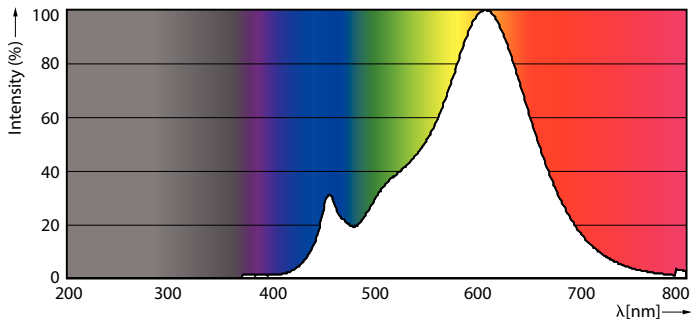

CorePro LEDspot reflectorlampen

Fotometrische gegevens

LEDspot CorePro 1.8-30W E14 R39 827 36D ND