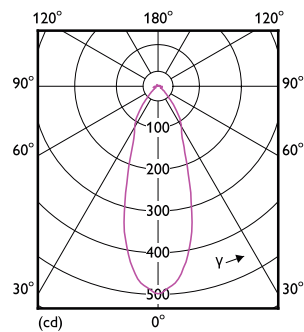

LEDspot CorePro 4.3-60W E14 R50 827 36D DIM