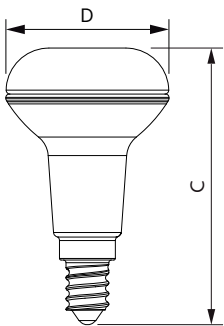

CorePro LEDspot reflectorlampen

Mechanische eigenschappen en behuizing

Lampafwerking	Helder
Lampvorm	R50 [R 50 mm]

Goedkeuring en toepassing

Energie-efficiëntieklasse	F
Geschikt voor accentverlichting	Yes
Energieverbruik kWh/1.000 uur	5 kWh
EPREL-registratienummer	397642

Productgegevens

Volledige productcode	871869681177100

Productnaam voor bestelling	CoreProLEDspot D 4.3-60W R50 E14 827 36D
EAN/UPC - Product	8718696811771
Bestelcode	81177100
Lokale code	81177100
Numerator - Aantal per pak	1
Numerator - Dozen per buitendoos	6
SAP-materiaal	929001891202
Net Weight (Piece)	0,050 kg

Maatschets

CoreProLEDspot D 4.3-60W R50 E14 827 36D

Product	D	C
CoreProLEDspot D 4.3-60W R50 E14 827 36D	50 mm	84 mm