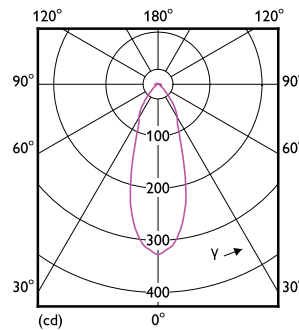

Maatschets

CoreProLEDspot ND 3-40W R63 E27 827 36D

Product	D	C
CoreProLEDspot ND 3-40W R63 E27 827 36D	63 mm	102 mm

Fotometrische gegevens

LEDspot CorePro 1.8-30W E14 R39 827 36D ND

LEDspot CorePro 2.8-40W E14 R50 827 36D ND