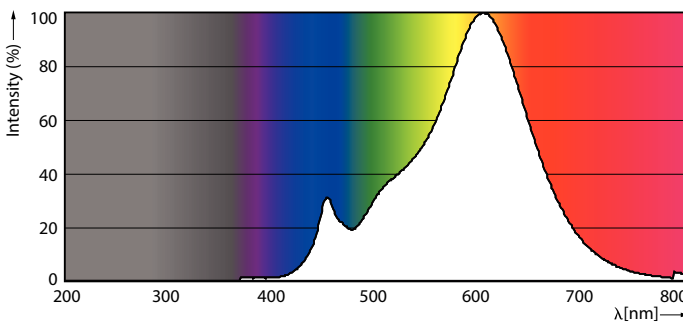

Fotometrische gegevens

LEDspot CorePro 1.8-30W E14 R39 827 36D ND