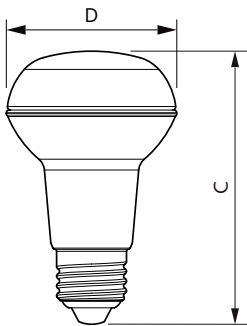

Product gegevens

Algemene informatie	
Lampvoet	E27 [E27]
CE-markering	Ja
Conform EU RoHS-richtlijn	Ja
Nominale levensduur (nom.)	15000 h
Schakelcyclus	50000
Meetreferentie van lichtstroom	Narrow Cone
Laag	CorePro
Eisen aan armatuurontwerp	
Kleurcode	827 [CCT van 2700 K]
Bundelhoek (nom.)	36 °
Lichtstroom (nom.)	210 lm
Lichtsterkte (nom.)	400 cd
Kleuraanduiding	Warmwit (WW)
Gecorreleerde kleurtemperatuur (nom.)	2700 K
Lichtrendement (gespec.) (nom.)	70,00 lm/W
Kleurconsistentie	<6
Kleurweergave-index (nom.)	80

CorePro LEDspot reflectorlampen

Mechanische eigenschappen en behuizing

Lampafwerking	Helder
Lampvorm	R63 [R 63 mm]

Goedkeuring en toepassing

Energie-efficiëntieklasse	G
Geschikt voor accentverlichting	Yes
Energieverbruik kWh/1.000 uur	3 kWh
EPREL-registratienummer	397643

Maatschets

CoreProLEDspot ND 3-40W R63 E27 827 36D

Product	D	C
CoreProLEDspot ND 3-40W R63 E27 827 36D	63 mm	102 mm

Fotometrische gegevens

LEDspot CorePro 1.8-30W E14 R39 827 36D ND

LEDspot CorePro 2.8-40W E14 R50 827 36D ND