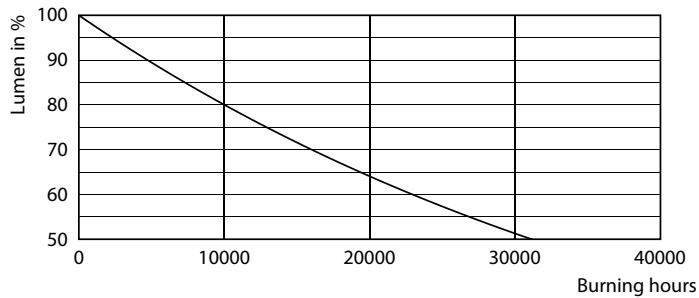

CorePro LEDspot reflectorlampen

Fotometrische gegevens

LEDspot CorePro 3-40W E27 R63 827 36D ND

Levensduur

LEDspot CorePro 1.8-30W E14 R39 827 36D ND