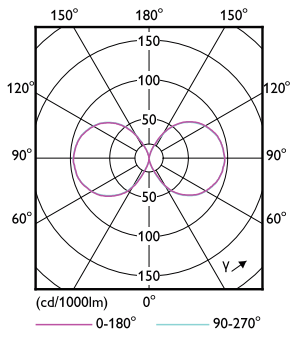

Waarschuwingen en veiligheid

- De installatie moet altijd worden uitgevoerd door een erkende monteur of installateur. Gebruik de installatiehandleiding voor instructies.

Product gegevens

Algemene informatie		Eisen aan armatuurontwerp	
Lampvoet	E40 [E40]	Kleurcode	830 [CCT of 3000K]
CE-markering	Ja	Bundelhoek (nom.)	360 °
Conform EU RoHS-richtlijn	Ja	Lichtstroom (nom.)	5700 lm
Nominale levensduur (nom.)	50000 h	Kleuraanduiding	Wit (WH)
Schakelcyclus	50000	Gecorreleerde kleurtemperatuur (nom.)	3000 K
Meetreferentie van lichtstroom	Sphere	Lichtrendement (gespec.) (nom.)	135 lm/W
Laag	MASTER	Kleurconsistentie	<6
		Kleurweergave-index (nom.)	80

TrueForce LED Public (stad/weg – HPL/SON)

LLMF bij einde nominale levensduur (nom.)	70 %
Bedrijfs- en elektrische gegevens	
Ingangsfrequentie	50 tot 60 Hz
Power (Rated) (Nom)	42 W
Lampstroom (nom.)	186 mA
Overeenkomstig vermogen	125 W
Opstarttijd (nom.)	0,45 s
Opwarmtijd tot 60% lichtopbrengst (nom.)	0.45 s
Arbeidsfactor (nom.)	0.95
Spanning (nom.)	220-240 V
Temperatuur	
T-omgeving (max.)	55 °C
T-omgeving (min.)	-40 °C
T-behuizing maximaal (nom.)	65 °C
Regelsystemen en dimmers	
Dimbaar	Nee
Mechanische eigenschappen en behuizing	
Lampafwerking	Helder

Lampvorm	Overig
Goedkeuring en toepassing	
Energie-efficiëntieklasse	D
Energieverbruik kWh/1.000 uur	42 kWh
EPREL-registratienummer	403605
Productgegevens	
Volledige productcode	871869963826900
Productnaam voor bestelling	TrueForce LED HPL ND 57-42W E40 830
EAN/UPC - Product	8718699638269
Bestelcode	63826900
Lokale code	63826900
Numerator - Aantal per pak	1
Numerator - Dozen per buitendoos	6
SAP-materiaal	929002006702
Net Weight (Piece)	0,500 kg

Maatschets

TrueForce LED HPL ND 57-42W E40 830

Product	D	C
TrueForce LED HPL ND 57-42W E40 830	84 mm	191 mm

TrueForce LED Public (stad/weg – HPL/SON)

Fotometrische gegevens

LEDTrueForce E27 42W

LEDTrueForce E40 42W 3000K