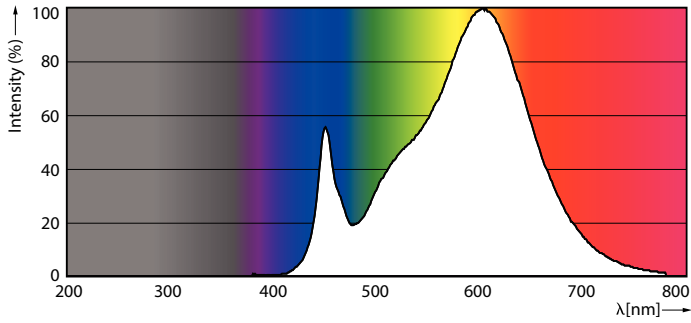

Waarschuwingen en veiligheid

- De installatie moet altijd worden uitgevoerd door een erkende monteur of installateur. Gebruik de installatiehandleiding voor instructies.

Product gegevens

Algemene informatie		Eisen aan armatuurontwerp	
Lampvoet	E40 [E40]	Kleurcode	830 [CCT of 3000K]
CE-markering	Ja	Bundelhoek (nom.)	360 °
Conform EU RoHS-richtlijn	Ja	Lichtstroom (nom.)	5700 lm
Nominale levensduur (nom.)	50000 h	Kleuraanduiding	Wit (WH)
Schakelcyclus	50000	Gecorreleerde kleurtemperatuur (nom.)	3000 K
Meetreferentie van lichtstroom	Sphere	Lichtrendement (gespec.) (nom.)	135 lm/W
Laag	MASTER	Kleurconsistentie	<6
		Kleurweergave-index (nom.)	80

TrueForce LED Public (stad/weg – HPL/SON)

LLMF bij einde nominale levensduur (nom.)	70 %
Bedrijfs- en elektrische gegevens	
Ingangsfrequentie	50 tot 60 Hz
Power (Rated) (Nom)	42 W
Lampstroom (nom.)	186 mA
Overeenkomstig vermogen	125 W
Opstarttijd (nom.)	0,45 s
Opwarmtijd tot 60% lichtopbrengst (nom.)	0.45 s
Arbeidsfactor (nom.)	0.95
Spanning (nom.)	220-240 V
Temperatuur	
T-omgeving (max.)	55 °C
T-omgeving (min.)	-40 °C
T-behuizing maximaal (nom.)	65 °C
Regelsystemen en dimmers	
Dimbaar	Nee
Mechanische eigenschappen en behuizing	
Lampafwerking	Helder

Lampvorm	Overig
Goedkeuring en toepassing	
Energie-efficiëntieklasse	D
Energieverbruik kWh/1.000 uur	42 kWh
EPREL-registratienummer	403605
Productgegevens	
Volledige productcode	871869963826900
Productnaam voor bestelling	TrueForce LED HPL ND 57-42W E40 830
EAN/UPC - Product	8718699638269
Bestelcode	63826900
Lokale code	63826900
Numerator - Aantal per pak	1
Numerator - Dozen per buitendoos	6
SAP-materiaal	929002006702
Net Weight (Piece)	0,500 kg

Maatschets

TrueForce LED HPL ND 57-42W E40 830

Product	D	C
TrueForce LED HPL ND 57-42W E40 830	84 mm	191 mm

TrueForce LED Public (stad/weg – HPL/SON)

Fotometrische gegevens

LEDTrueForce E27 42W

LEDTrueForce E40 42W 3000K