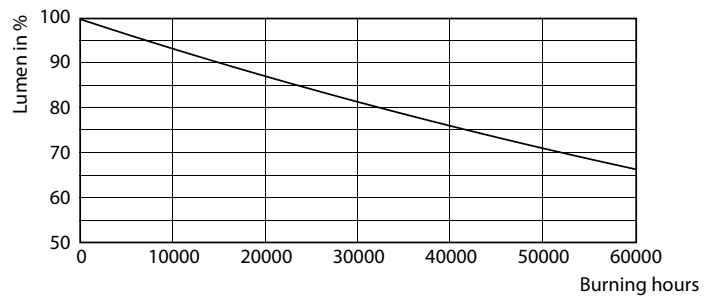

LEDTrueForce Others 360