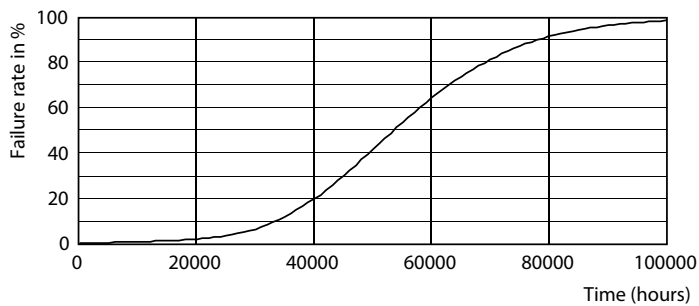

Levensduur

LEDTrueForce Others 360