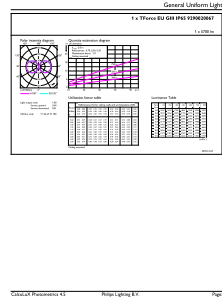

Waarschuwingen en veiligheid

- De installatie moet altijd worden uitgevoerd door een erkende monteur of installateur. Gebruik de installatiehandleiding voor instructies.

Product gegevens

Algemene informatie		Eisen aan armatuurontwerp	
Lampvoet	E40 [E40]	Kleurcode	830 [CCT of 3000K]
CE-markering	Ja	Bundelhoek (nom.)	360 °
Conform EU RoHS-richtlijn	Ja	Lichtstroom (nom.)	5700 lm
Nominale levensduur (nom.)	50000 h	Kleuraanduiding	Wit (WH)
Schakelcyclus	50000	Gecorreleerde kleurtemperatuur (nom.)	3000 K
Meetreferentie van lichtstroom	Sphere	Lichtrendement (gespec.) (nom.)	135 lm/W
Laag	MASTER	Kleurconsistentie	<6
		Kleurweergave-index (nom.)	80

TrueForce LED Public (stad/weg – HPL/SON)

LLMF bij einde nominale levensduur (nom.)	70 %
Bedrijfs- en elektrische gegevens	
Ingangsfrequentie	50 tot 60 Hz
Power (Rated) (Nom)	42 W
Lampstroom (nom.)	186 mA
Overeenkomstig vermogen	125 W
Opstarttijd (nom.)	0,45 s
Opwarmtijd tot 60% lichtopbrengst (nom.)	0.45 s
Arbeidsfactor (nom.)	0.95
Spanning (nom.)	220-240 V
Temperatuur	
T-omgeving (max.)	55 °C
T-omgeving (min.)	-40 °C
T-behuizing maximaal (nom.)	65 °C
Regelsystemen en dimmers	
Dimbaar	Nee
Mechanische eigenschappen en behuizing	
Lampafwerking	Helder

Lampvorm	Overig
Goedkeuring en toepassing	
Energie-efficiëntieklasse	D
Energieverbruik kWh/1.000 uur	42 kWh
EPREL-registratienummer	403605
Productgegevens	
Volledige productcode	871869963826900
Productnaam voor bestelling	TrueForce LED HPL ND 57-42W E40 830
EAN/UPC - Product	8718699638269
Bestelcode	63826900
Lokale code	63826900
Numerator - Aantal per pak	1
Numerator - Dozen per buitendoos	6
SAP-materiaal	929002006702
Net Weight (Piece)	0,500 kg

Maatschets

TrueForce LED HPL ND 57-42W E40 830

Product	D	C
TrueForce LED HPL ND 57-42W E40 830	84 mm	191 mm

TrueForce LED Public (stad/weg – HPL/SON)

Fotometrische gegevens

LEDTrueForce E27 42W

LEDTrueForce E40 42W 3000K