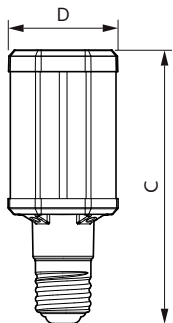

Waarschuwingen en veiligheid

- De installatie moet altijd worden uitgevoerd door een erkende monteur of installateur. Gebruik de installatiehandleiding voor instructies.

Product gegevens

Algemene informatie		Eisen aan armatuurontwerp	
Lampvoet	E40 [E40]	Kleurcode	830 [CCT of 3000K]
CE-markering	Ja	Bundelhoek (nom.)	360 °
Conform EU RoHS-richtlijn	Ja	Lichtstroom (nom.)	5700 lm
Nominale levensduur (nom.)	50000 h	Kleuraanduiding	Wit (WH)
Schakelcyclus	50000	Gecorreleerde kleurtemperatuur (nom.)	3000 K
Meetreferentie van lichtstroom	Sphere	Lichtrendement (gespec.) (nom.)	135 lm/W
Laag	MASTER	Kleurconsistentie	<6
		Kleurweergave-index (nom.)	80

Maatschets

TrueForce LED HPL ND 57-42W E40 830

Product	D	C
TrueForce LED HPL ND 57-42W E40 830	84 mm	191 mm

TrueForce LED Public (stad/weg – HPL/SON)

Fotometrische gegevens

LEDTrueForce E27 42W

LEDTrueForce E40 42W 3000K