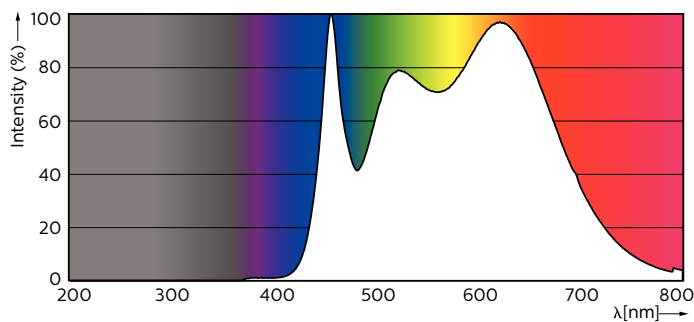

### Product gegevens

Algemene informatie	
Lampvoet	GU10 [ GU10]
CE-markering	Ja
Conform EU RoHS-richtlijn	Ja
Nominale levensduur (nom.)	40000 h
Schakelcyclus	50000
Meetreferentie van lichtstroom	Narrow Cone
Laag	MASTER

## Maatschets

MASTER LED ExpertColor 5.5-50W GU10 940 25D

Product	D	C
MASTER LED ExpertColor 5.5-50W GU10 940 25D	50 mm	54 mm

## Fotometrische gegevens

MASTER LEDspot ExpertColor MV 50W GU10 940 25D

MASTER LEDspot ExpertColor MV 50W GU10 940 25D