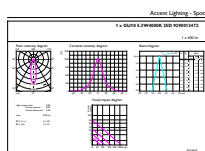

Fotometrische gegevens

MASTER LEDspot ExpertColor MV 50W GU10 940 25D