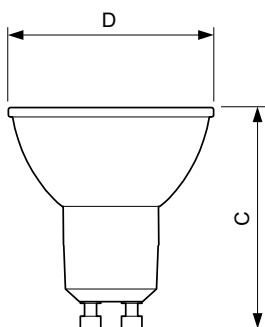

MASTER LEDspot ExpertColor MV

Opwarmtijd tot 60% lichtopbrengst (nom.)	0.5 s
Arbeidsfactor (nom.)	0.8
Spanning (nom.)	220-240 V
Temperatuur	
T-behuizing maximaal (nom.)	80 °C
Regelsystemen en dimmers	
Dimbaar	Alleen met specifieke dimmers
Mechanische eigenschappen en behuizing	
Lampvorm	PAR16 [PAR 2 inch]
Goedkeuring en toepassing	
Energie-efficiëntieklasse	F
Geschikt voor accentverlichting	Yes

Energieverbruik kWh/1.000 uur	6 kWh
EPREL-registratienummer	391833
Productgegevens	
Volledige productcode	871869670765400
Productnaam voor bestelling	MASTER LED ExpertColor 5.5-50W GU10 940 25D
EAN/UPC - Product	8718696707654
Bestelcode	70765400
Lokale code	MSGU50W94025D
Numerator - Aantal per pak	1
Numerator - Dozen per buitendoos	10
SAP-materiaal	929001347202
Net Weight (Piece)	0,038 kg

Maatschets

MASTER LED ExpertColor 5.5-50W GU10 940 25D

Product	D	C
MASTER LED ExpertColor 5.5-50W GU10 940 25D	50 mm	54 mm

Fotometrische gegevens

MASTER LEDspot ExpertColor MV 50W GU10 940 25D