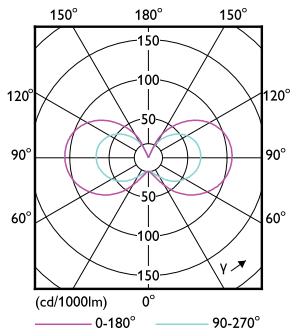

Product gegevens

Algemene informatie	
Lampvoet	G4 [G4]
CE-markering	Ja
Conform EU RoHS-richtlijn	Ja
Nominale levensduur (nom.)	15000 h
Schakelcyclus	50000
Meetreferentie van lichtstroom	Sphere
Laag	CorePro
Eisen aan armatuurontwerp	
Kleurcode	827 [CCT van 2700 K]
Bundelhoek (nom.)	300 °
Lichtstroom (nom.)	315 lm
Kleuraanduiding	Warmwit (WW)
Gecorreleerde kleurtemperatuur (nom.)	2700 K
Lichtrendement (gespec.) (nom.)	116,00 lm/W
Kleurconsistentie	<6
Kleurweergave-index (nom.)	80

Maatschets

CorePro LEDcapsuleLV 2.7-28W G4 827

Product	D	C
CorePro LEDcapsuleLV 2.7-28W G4 827	15 mm	40 mm

Fotometrische gegevens

LEDcapsule LV 2,7W G4 827

LEDcapsule LV 2,7W G4 827

CorePro LEDcapsule LV

Fotometrische gegevens