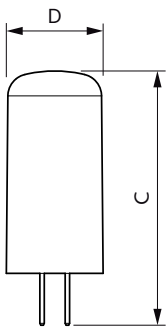

Maatschets

CorePro LEDcapsuleLV 2.7-28W G4 827

Product	D	C
CorePro LEDcapsuleLV 2.7-28W G4 827	15 mm	40 mm

Fotometrische gegevens

LEDcapsule LV 2,7W G4 827

LEDcapsule LV 2,7W G4 827

CorePro LEDcapsule LV

Fotometrische gegevens