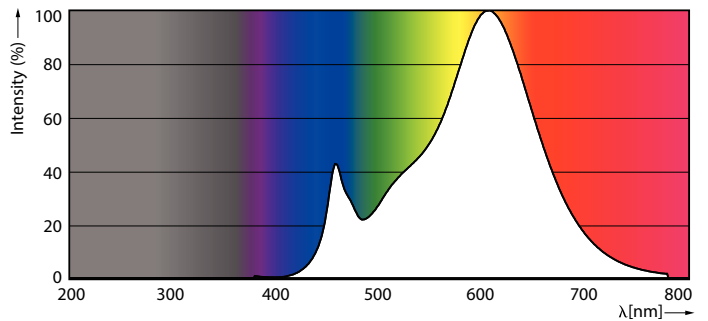

Product gegevens

Algemene informatie	
Lampvoet	G4 [G4]
CE-markering	Ja
Conform EU RoHS-richtlijn	Ja
Nominale levensduur (nom.)	15000 h
Schakelcyclus	50000
Meetreferentie van lichtstroom	Sphere
Laag	CorePro
Eisen aan armatuurontwerp	
Kleurcode	827 [CCT van 2700 K]
Bundelhoek (nom.)	300 °
Lichtstroom (nom.)	315 lm
Kleuraanduiding	Warmwit (WW)
Gecorreleerde kleurtemperatuur (nom.)	2700 K
Lichtrendement (gespec.) (nom.)	116,00 lm/W
Kleurconsistentie	<6
Kleurweergave-index (nom.)	80

Maatschets

CorePro LEDcapsuleLV 2.7-28W G4 827

Product	D	C
CorePro LEDcapsuleLV 2.7-28W G4 827	15 mm	40 mm

Fotometrische gegevens

LEDcapsule LV 2,7W G4 827

LEDcapsule LV 2,7W G4 827

CorePro LEDcapsule LV

Fotometrische gegevens