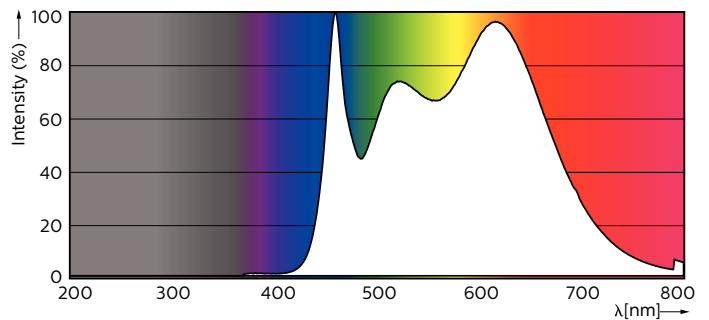

MASTER LEDspot ExpertColor MV

MASTER LED ExpertColor 3.9-35W GU10 940 25D

De MASTER LEDspot ExpertColor creëert een warme en gezellige sfeer in horecagelegenheden, woningen en restaurants dankzij de toepassing van superieure verlichting met een aangepast spectrum, een hoge CRI en een sterke dimfunctie. Het resultaat is een prachtige verlichtingsbeleving met een innovatief, tijdloos lensontwerp dat in vrijwel elk interieur past met zijn rustige en nette uitstraling. Daarnaast kan je met MASTER LEDspot ExpertColor gebruikmaken van de volledige ExpertColor-familie, waaronder de LEDspot MR16, LEDspot AR111 en de LEDspot PAR-lampen. De MASTER LEDspot ExpertColor levert een aanzienlijke energiebesparing op met minimale onderhoudskosten zonder in te leveren op de lichtkwaliteit en levensduur van de lamp. Huis- en bedrijfseigenaren kunnen daardoor hun investering in korte tijd terugverdienen.

Bedrijfs- en elektrische gegevens

Ingangsfrequentie	50 tot 60 Hz
Power (Rated) (Nom)	3,9 W
Lampstroom (nom.)	22 mA
Overeenkomstig vermogen	35 W
Opstarttijd (nom.)	0,5 s

MASTER LEDspot ExpertColor MV

Opwarmtijd tot 60% lichtopbrengst (nom.)	0.5 s
Arbeidsfactor (nom.)	0.8
Spanning (nom.)	220-240 V
Temperatuur	
T-behuizing maximaal (nom.)	80 °C
Regelsystemen en dimmers	
Dimbaar	Alleen met specifieke dimmers
Mechanische eigenschappen en behuizing	
Lampvorm	PAR16 [PAR 2 inch]
Goedkeuring en toepassing	
Energie-efficiëntieklasse	F
Geschikt voor accentverlichting	Yes

Maatschets

MASTER LED ExpertColor 3.9-35W GU10 940 25D

Product	D	C
MASTER LED ExpertColor 3.9-35W GU10 940 25D	50 mm	54 mm

Fotometrische gegevens

MASTER LEDspot ExpertColor MV 35W GU10 940 25D

MASTER LEDspot ExpertColor MV 35W GU10 940 25D

MASTER LEDspot ExpertColor MV

Fotometrische gegevens

MASTER LEDspot ExpertColor MV 35W GU10 940 25D

Levensduur

40K LED

40K LMP