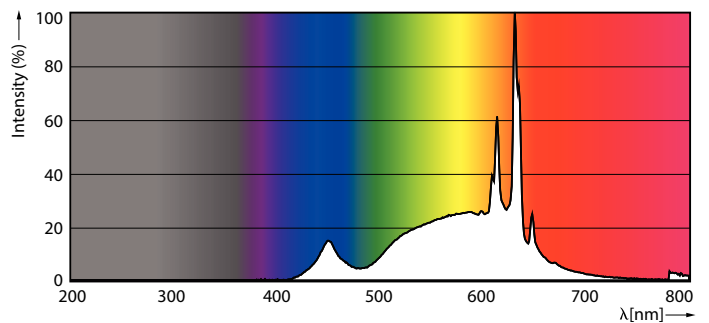

CorePro LED kaars- en kogellampen - Plastic

Regelsystemen en dimmers

Dimbaar	Nee

Mechanische eigenschappen en behuizing

Lampafwerking	Mat
Lampvorm	B35 [B 35 mm]

Goedkeuring en toepassing

Energie-efficiëntieklasse	F
Energieverbruik kWh/1.000 uur	5 kWh
EPREL-registratienummer	453199

Productgegevens

Volledige productcode	871951431250000

Productnaam voor bestelling	CorePro LEDcandle ND 5-40W E14 827 B35 FR
EAN/UPC - Product	8719514312500
Bestelcode	31250000
Lokale code	31250000
Numerator - Aantal per pak	1
Numerator - Dozen per buitendoos	10
SAP-materiaal	929002968402
Net Weight (Piece)	0,040 kg

Maatschets

Product	D	C
CorePro LEDcandle ND 5-40W E14 827 B35 FR	45 mm	87 mm

Fotometrische gegevens

LEDcandle CorePro 5W B35 E14 827-GUL

LEDcandle CorePro 5W B35 E14 827 FR-POC