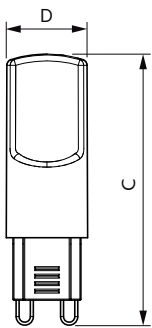

Maatschets

CorePro LEDcapsule 3.2-40W ND G9 830

Product	D	C
CorePro LEDcapsule 3.2-40W ND G9 830	16,5 mm	54 mm

Fotometrische gegevens

LEDCapsule CorePro 3,2W G9 830-GUL

LEDCapsule CorePro 3,2W G9 830-LDD

CorePro LEDcapsule MV - G9