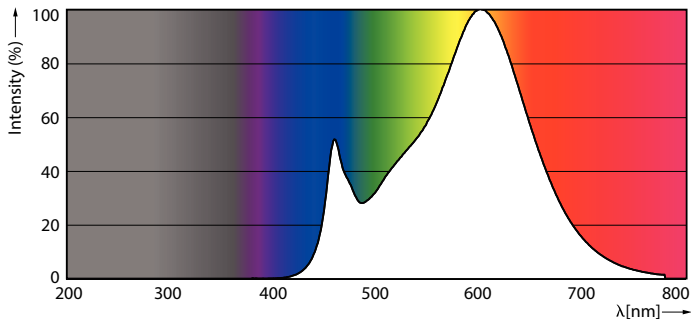

CorePro LEDcapsule MV - G9

Fotometrische gegevens

LEDcapsule CorePro 3,2W G9 830-POC