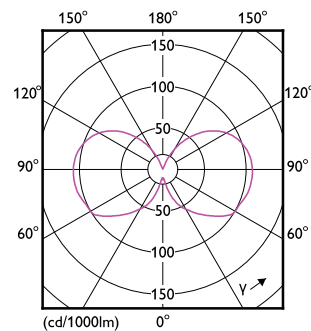

Maatschets

CorePro LEDcapsule 3.2-40W ND G9 830

Product	D	C
CorePro LEDcapsule 3.2-40W ND G9 830	16,5 mm	54 mm

Fotometrische gegevens

LEDCapsule CorePro 3,2W G9 830-GUL

LEDCapsule CorePro 3,2W G9 830-LDD

CorePro LEDcapsule MV - G9