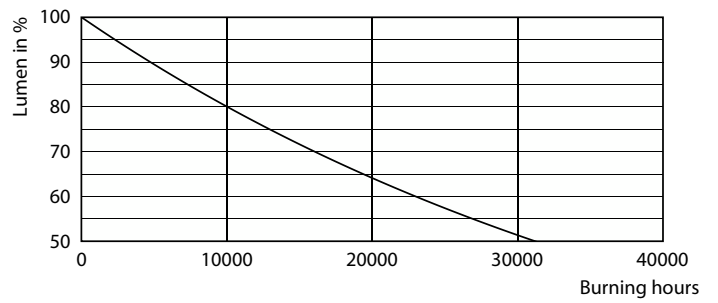

CorePro LEDcapsule LV

Fotometrische gegevens

CorePro LEDcapsule LV 2,1W G4 827 Page 11 of 11

LEDcapsule LV 2,1W G4 827

Levensduur

Life Expectancy Diagram

Lumen Maintenance Diagram