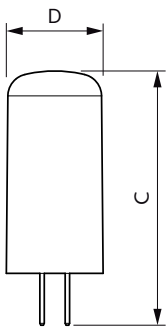

Maatschets

CorePro LEDcapsuleLV 2.1-20W G4 827 D

Product	D	C
CorePro LEDcapsuleLV 2.1-20W G4 827 D	15 mm	40 mm

Fotometrische gegevens

LEDcapsule LV 2,1W G4 827

LEDcapsule LV 1W G4

CorePro LEDcapsule LV

Fotometrische gegevens