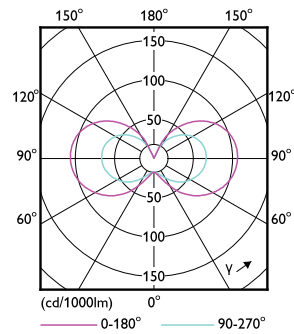

Maatschets

CorePro LEDcapsuleLV 2.1-20W G4 827 D

Product	D	C
CorePro LEDcapsuleLV 2.1-20W G4 827 D	15 mm	40 mm

Fotometrische gegevens

LEDcapsule LV 2,1W G4 827

LEDcapsule LV 1W G4

CorePro LEDcapsule LV

Fotometrische gegevens