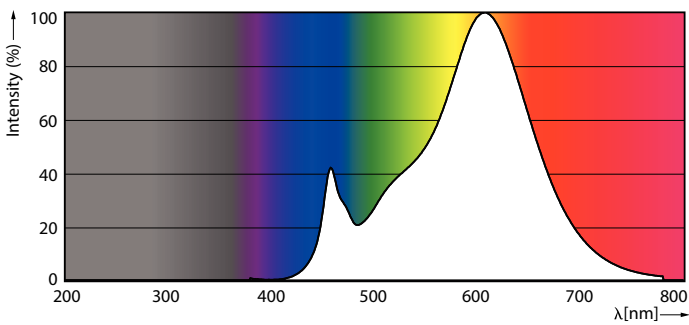

Fotometrische gegevens

LEDcapsule LV 2,1W G4 827