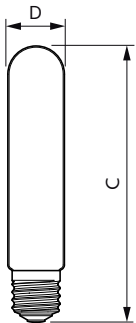

Product gegevens

Algemene informatie		Kleurweergave-index (nom.)		70	
Lampvoet	E40 [E40]	LLMF bij einde nominale levensduur (nom.)		70 %	
CE-markering	Ja	Bedrijfs- en elektrische gegevens			
Conform EU RoHS-richtlijn	Ja	Ingangsfrequentie	50 tot 60 Hz		
Nominale levensduur (nom.)	25000 h	Power (Rated) (Nom)	40 W		
Schakelcyclus	15000	Lampstroom (nom.)	178 mA		
Meetreferentie van lichtstroom	Sphere	Overeenkomstig vermogen	100 W		
Laag	CorePro	Opstarttijd (nom.)	0,5 s		
Eisen aan armatuurontwerp		Opwarmtijd tot 60% lichtopbrengst (nom.)	0,5 s		
Kleurcode	740 [CCT of 4000K]	Arbeidsfactor (nom.)	0,9		
Lichtstroom (nom.)	7500 lm	Spanning (nom.)	220-240 V		
Kleuraanduiding	Koel Wit (CW)	Temperatuur			
Geccorreleerde kleurtemperatuur (nom.)	4000 K	T-omgeving (max.)	45 °C		
Lichtrendement (gespec.) (nom.)	187,00 lm/W	T-omgeving (min.)	-20 °C		
Kleurconsistentie	<6				

Productgegevens

Volledige productcode	871951431635500
Productnaam voor bestelling	TForce Core LED road 40W 740 E40 MV
EAN/UPC - Product	8719514316355
Bestelcode	31635500
Lokale code	31635500
Numerator - Aantal per pak	1
Numerator - Dozen per buitendoos	6
SAP-materiaal	929002485302
Net Weight (Piece)	0,157 kg

Maatschets

TForce Core LED road 40W 740 E40 MV

Product	D	C
TForce Core LED road 40W 740 E40 MV	46 mm	225 mm

Fotometrische gegevens

LEDTForce Core road 40W Tshape E40-LDD

LEDTForce Core road 40W Tshape E40 740-GUL