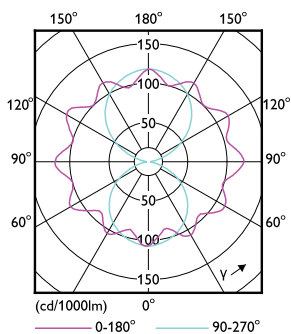

Product gegevens

Algemene informatie		Kleurweergave-index (nom.)		70	
Lampvoet	E40 [E40]	LLMF bij einde nominale levensduur (nom.)		70 %	
CE-markering	Ja	Bedrijfs- en elektrische gegevens			
Conform EU RoHS-richtlijn	Ja	Ingangsfrequentie	50 tot 60 Hz		
Nominale levensduur (nom.)	25000 h	Power (Rated) (Nom)	40 W		
Schakelcyclus	15000	Lampstroom (nom.)	178 mA		
Meetreferentie van lichtstroom	Sphere	Overeenkomstig vermogen	100 W		
Laag	CorePro	Opstarttijd (nom.)	0,5 s		
Eisen aan armatuurontwerp		Opwarmtijd tot 60% lichtopbrengst (nom.)	0,5 s		
Kleurcode	740 [CCT of 4000K]	Arbeidsfactor (nom.)	0,9		
Lichtstroom (nom.)	7500 lm	Spanning (nom.)	220-240 V		
Kleuraanduiding	Koel Wit (CW)	Temperatuur			
Geccorreleerde kleurtemperatuur (nom.)	4000 K	T-omgeving (max.)	45 °C		
Lichtrendement (gespec.) (nom.)	187,00 lm/W	T-omgeving (min.)	-20 °C		
Kleurconsistentie	<6				

Maatschets

TForce Core LED road 40W 740 E40 MV

Product	D	C
TForce Core LED road 40W 740 E40 MV	46 mm	225 mm

Fotometrische gegevens

LEDTForce Core road 40W Tshape E40-LDD

LEDTForce Core road 40W Tshape E40 740-GUL