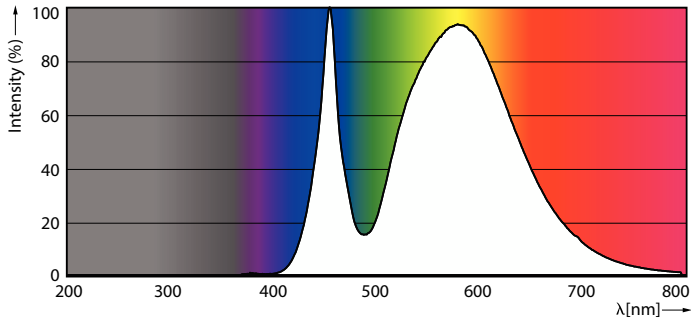

TrueForce Core LED SON-T

Fotometrische gegevens

LEDTrueForce Core road 40W Tshape E40 740-POC