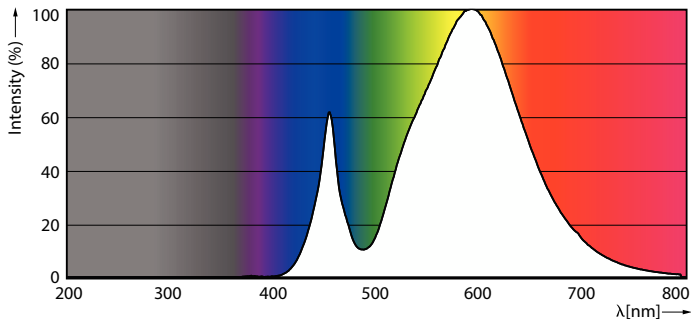

TrueForce Core LED SON-T

Fotometrische gegevens

LEDTrueForce Core road 40W Tshape E40 730-POC