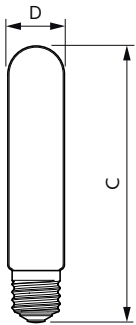

Product gegevens

Algemene informatie	
Lampvoet	E40 [E40]
CE-markering	Ja
Conform EU RoHS-richtlijn	Ja
Nominale levensduur (nom.)	25000 h
Schakelcyclus	15000
Meetreferentie van lichtstroom	Sphere
Laag	CorePro
Eisen aan armatuurontwerp	
Kleurcode	730 [CCT of 3000K]
Lichtstroom (nom.)	7200 lm
Kleuraanduiding	Wit (WH)
Geccorreleerde kleurtemperatuur (nom.)	3000 K
Lichtrendement (gespec.) (nom.)	180,00 lm/W
Kleurconsistentie	<6

Productgegevens

Volledige productcode	871951431633100
Productnaam voor bestelling	TForce Core LED road 40W 730 E40 MV
EAN/UPC - Product	8719514316331
Bestelcode	31633100
Lokale code	31633100
Numerator - Aantal per pak	1
Numerator - Dozen per buitendoos	6
SAP-materiaal	929002485202
Net Weight (Piece)	0,157 kg

Maatschets

TForce Core LED road 40W 730 E40 MV

Product	D	C
TForce Core LED road 40W 730 E40 MV	46 mm	225 mm

Fotometrische gegevens

LEDTForce Core road 40W Tshape E40-LDD

LEDTForce Core road 40W Tshape E40 730-GUL