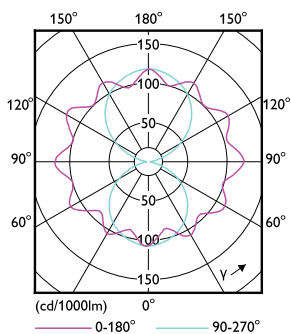

Maatschets

TForce Core LED road 40W 730 E40 MV

Product	D	C
TForce Core LED road 40W 730 E40 MV	46 mm	225 mm

Fotometrische gegevens

LEDTForce Core road 40W Tshape E40-LDD

LEDTForce Core road 40W Tshape E40 730-GUL