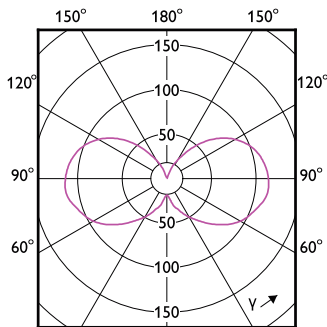

Fotometrische gegevens

LEDcapsule CorePro 2W G9 827-LDD

LEDcapsule CorePro 2W G9 827-GUL