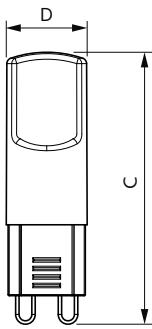

CorePro LEDcapsule MV - G9

Lampvorm	Capsule
Goedkeuring en toepassing	
Energie-efficiëntieklasse	E
Geschikt voor accentverlichting	No
Energieverbruik kWh/1.000 uur	2 kWh
EPREL-registratienummer	453187
Productgegevens	
Volledige productcode	871951430389800

Productnaam voor bestelling	CorePro LEDcapsule 2-25W ND G9 827
EAN/UPC - Product	8719514303898
Bestelcode	30389800
Lokale code	30389800
Numerator - Aantal per pak	1
Numerator - Dozen per buitendoos	12
SAP-materiaal	929002495202
Net Weight (Piece)	0,012 kg

Maatschets

CorePro LEDcapsule 2-25W ND G9 827

Product	D	C
CorePro LEDcapsule 2-25W ND G9 827	14,5 mm	48 mm