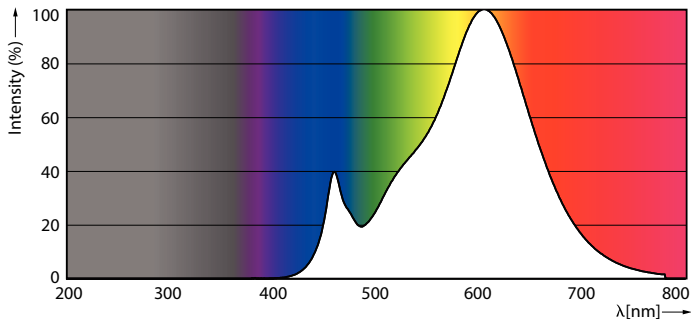

CorePro LEDcapsule MV - G9

Fotometrische gegevens

LEDcapsule CorePro 2W G9 827-POC