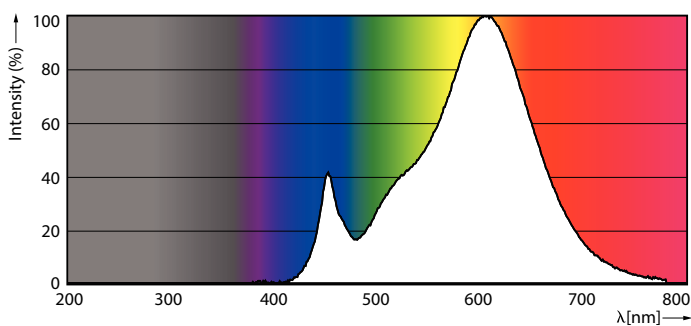

LEDcandle CorePro 2,8W B35 E14 827 FR-POC