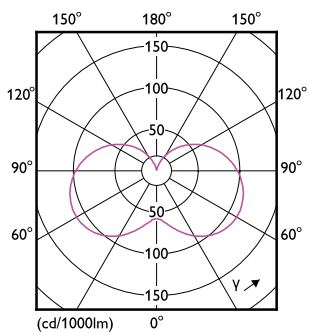

Fotometrische gegevens

LEDcandle CorePro B35 2,8W E14 827 FR-LDD