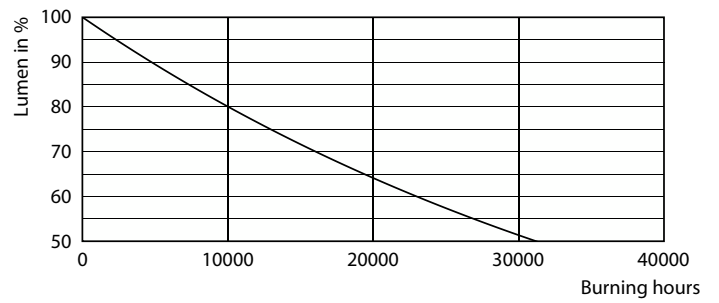

CorePro LED kaars- en kogellampen - Plastic

Fotometrische gegevens

LEDcandle CorePro 2,8W B35 E14 827-GUL

Levensduur

Lumen Maintenance Diagram