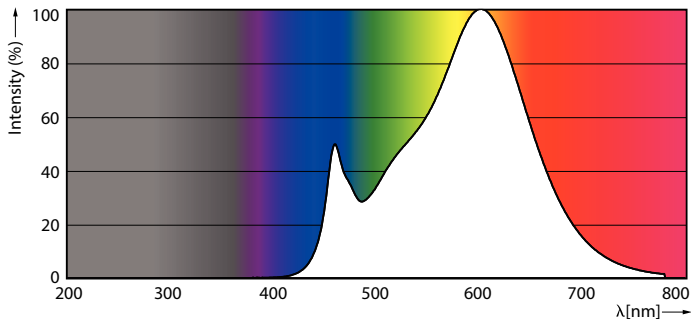

CorePro LEDcapsule MV - G9

Fotometrische gegevens

LEDcapsule CorePro 2W G9 830-POC