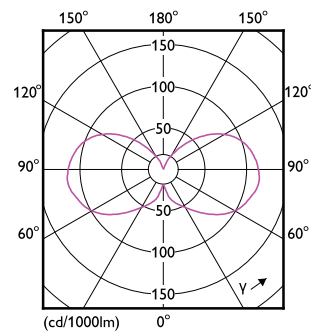

Maatschets

CorePro LEDcapsule 2-25W ND G9 830

Product	D	C
CorePro LEDcapsule 2-25W ND G9 830	14,5 mm	48 mm

Fotometrische gegevens

LEDcapsule CorePro 2W G9 830-GUL

LEDcapsule CorePro 2W G9 830-LDD

CorePro LEDcapsule MV - G9