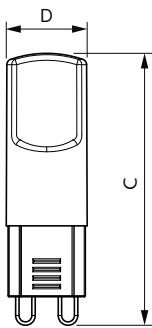

Maatschets

CorePro LEDcapsule 2-25W ND G9 830

Product	D	C
CorePro LEDcapsule 2-25W ND G9 830	14,5 mm	48 mm

Fotometrische gegevens

LEDcapsule CorePro 2W G9 830-GUL

LEDcapsule CorePro 2W G9 830-LDD

CorePro LEDcapsule MV - G9