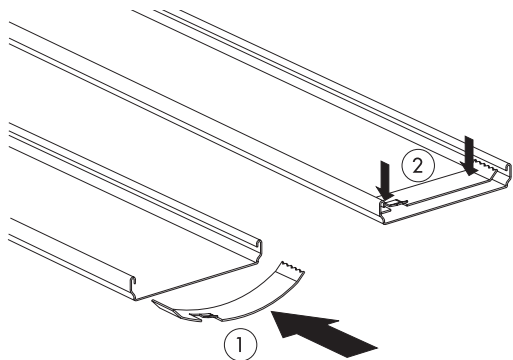

Stago / OptiLine 50

Earthing clamp

INS10956
5590509

Schneider
Electric

Alt.

Art.No. 20080400 / 1308

Stago / OptiLine 50

Earthing clamp