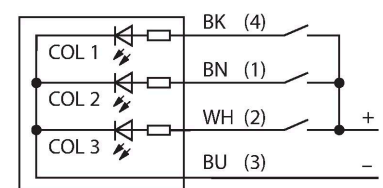

K50LNGXXP

LED-weergave – Signaallamp

Kenmerken

- rondom zichtbare LED-lamp
- ATEX categorie II 3 G, Ex zone 2
- ATEX categorie II 3 D, Ex zone 22
- apart aanstuurbaar
- mechanische schroefdraad M30x1.5
- beschermingsgraad IP67/IP69K
- monochroom: groen (COL 1)
- kabel, 2m
- bedrijfsspanning 10...30 VDC
- Er wordt voorzien om steeds slechts één kleur met het overeenstemmende materieel aan te sturen

Technische gegevens

Type	K50LNGXXP
Identnr.	3026918
Signaal- en weergavegegevens	
Toepassingsdoel	LED-lamp
Functie	Spot-licht
Lichtsoort	groen
LED-levensduur (L70)	50000 h
Dimbaar	nee
Kenmerken kleur 1	Groen, Doorlopend aan
Bijzondere kenmerken	Wash down
Elektrische gegevens	
Bedrijfsspanning	10...30 VDC
DC nominale bedrijfsstroom	≤ 40 mA
Max. stroomverbruik per kleur	25 mA
Ingangstype	PNP
Aanspreektijd typisch	< 1 ms
Mechanische gegevens	
In cascade monteerbaar	nee
Bouwworm	Hemisfeer, K50L
Afmetingen	Ø 50 x 58 x 58 mm
Materiaal behuizing	Kunststof, PC, zwart
Window material	Polycarbonaat, diffuus
Elektrische aansluiting	Kabel, 2 m, PVC
Aantal aders	4
Omgevingstemperatuur	-40...+50 °C
Relatieve luchtvochtigheid	0...95 %

Aansluitschema

Technische gegevens

Beschermingsgraad IP67
IP69

Tests/certificaten

MTTF 249 Jaren volgens SN 29500 (Ed. 99) 40 °C

Certificaten CE, IECEx