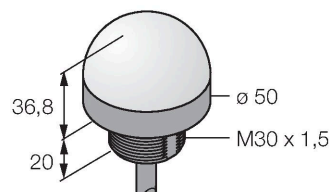

K50LNGXXP

LED-weergave – Signaallamp

Kenmerken

- rondom zichtbare LED-lamp
- ATEX categorie II 3 G, Ex zone 2
- ATEX categorie II 3 D, Ex zone 22
- apart aanstuurbaar
- mechanische schroefdraad M30x1.5
- beschermingsgraad IP67/IP69K
- monochroom: groen (COL 1)
- kabel, 2m
- bedrijfsspanning 10...30 VDC
- Er wordt voorzien om steeds slechts één kleur met het overeenstemmende materieel aan te sturen

Technische gegevens

Type	K50LNGXXP
Identnr.	3026918
Signaal- en weergavegegevens	
Toepassingsdoel	LED-lamp
Functie	Spot-licht
Lichtsoort	groen
LED-levensduur (L70)	50000 h
Dimbaar	nee
Kenmerken kleur 1	Groen, Doorlopend aan
Bijzondere kenmerken	Wash down
Elektrische gegevens	
Bedrijfsspanning	10...30 VDC
DC nominale bedrijfsstroom	≤ 40 mA
Max. stroomverbruik per kleur	25 mA
Ingangstype	PNP
Aanspreektijd typisch	< 1 ms
Mechanische gegevens	
In cascade monteerbaar	nee
Bouwworm	Hemisfeer, K50L
Afmetingen	Ø 50 x 58 x 58 mm
Materiaal behuizing	Kunststof, PC, zwart
Window material	Polycarbonaat, diffuus
Elektrische aansluiting	Kabel, 2 m, PVC
Aantal aders	4
Omgevingstemperatuur	-40...+50 °C
Relatieve luchtvochtigheid	0...95 %

Aansluitschema

Technische gegevens

Beschermingsgraad IP67
IP69

Tests/certificaten

MTTF 249 Jaren volgens SN 29500 (Ed. 99) 40 °C

Certificaten CE, IECEx