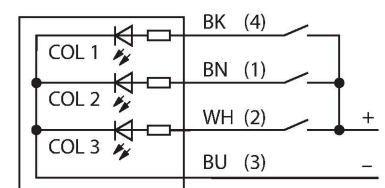

### Technische gegevens

|                                     |                        |
|-------------------------------------|------------------------|
| Type                                | K50LNBXXP              |
| Identnr.                            | 3026922                |
| <b>Signaal- en weergavegegevens</b> |                        |
| Toepassingsdoel                     | LED-lamp               |
| Functie                             | Spot-licht             |
| Lichtsoort                          | Blauw                  |
| LED-levensduur (L70)                | 50000 h                |
| Dimbaar                             | nee                    |
| Kenmerken kleur 1                   | Blauw, Doorlopend aan  |
| Bijzondere kenmerken                | Wash down              |
| <b>Elektrische gegevens</b>         |                        |
| Bedrijfsspanning                    | 10...30 VDC            |
| DC nominale bedrijfsstroom          | ≤ 40 mA                |
| Max. stroomverbruik per kleur       | 25 mA                  |
| Ingangstype                         | PNP                    |
| Aanspreektijd typisch               | < 1 ms                 |
| <b>Mechanische gegevens</b>         |                        |
| In cascade monteerbaar              | nee                    |
| Bouwworm                            | Hemisfeer, K50L        |
| Afmetingen                          | Ø 50 x 58 x 58 mm      |
| Materiaal behuizing                 | Kunststof, PC, zwart   |
| Window material                     | Polycarbonaat, diffuus |
| Elektrische aansluiting             | Kabel, 2 m, PVC        |
| Aantal aders                        | 4                      |
| Omgevingstemperatuur                | -40...+50 °C           |
| Relatieve luchtvochtigheid          | 0...95 %               |