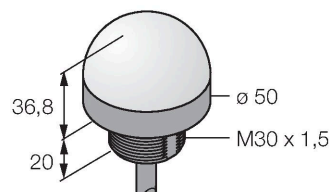

K50LNBXXP

LED-weergave – Signaallamp

Kenmerken

- rondom zichtbare LED-lamp
- ATEX categorie II 3 G, Ex zone 2
- ATEX categorie II 3 D, Ex zone 22
- apart aanstuurbaar
- mechanische schroefdraad M30x1.5
- beschermingsgraad IP67/IP69K
- monochroom: blauw (COL 1)
- kabel, 2m
- bedrijfsspanning 10...30 VDC
- Er wordt voorzien om steeds slechts één kleur met het overeenstemmende materieel aan te sturen