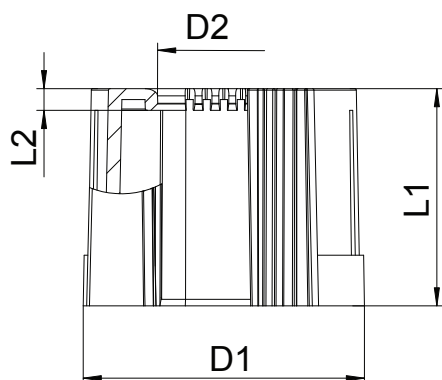

## Stamgegevens

Bestelnr.	2047839
Type	129 TB M25
Dimensie	M25
Kleur	lichtgrijs
RAL-nummer	7035
Materiaal	Polyethyleen
Materiaal-afk.	PE
Kleinste verkoop-eenheid (VG)	50,00 Stuk
Gewicht	0,50 kg/100 st.

# Technisch specificatieblad

Buiseindtule, deelbaar, metrisch, lichtgrijs

Artikelnr. 2047839

## Technische gegevens

Afmeting D1	30,00 mm
Afmeting D2	18,40 mm
Afmeting l1	30,00 mm
Afmeting L2	3,00 mm
Uitvoering	plug
voor buisdiameter	25,00 mm
Afmetingen	M25
Halogeenvrij	<input checked="" type="checkbox"/>
Oppervlak geborsteld	<input type="checkbox"/>
Oppervlak gepolijst	<input type="checkbox"/>