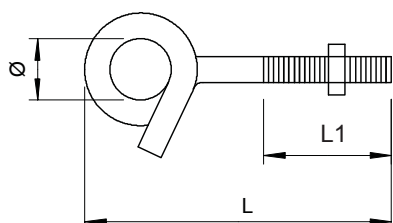

Technisch specificatieblad

Plafondhaak

Artikelnr. 3453820

Plafondhaak in strak gewikkelde uitvoering. Inclusief twee grote sluitringen Ø 18 mm en M6-moer.

CE

St	Staal
G	galvanisch verzinkt

Stamgegevens

Bestelnr.	3453820
Type	948 TG6
Omschrijving 1	Schommelhaak
Omschrijving 2	met schroefdraad M6
Dimensie	M6x70mm
Materiaal	staal
Materiaal-afk.	St
Oppervlak	galvanisch verzinkt
Oppervlak volgens DIN	DIN EN 12329
Oppervlak afk.	G
Gewicht	5,00 kg/100 st.

Technisch specificatieblad

Plafondhaak

Artikelnr. 3453820

Technische gegevens

Lengte	70,00 mm
Afmeting L	70,00 mm
Afmeting l1	46,00 mm
Afmeting d	6,00 mm
Afmeting d Ø	13,00 mm
Breukbelasting	1,00 kN
Breukbelasting	1.000,00 N
Schroefdraad	M6
Lengte schroefdraad	40,00 mm
Haakdiameter	13,00 mm
Met kunststof mantel	<input type="checkbox"/>
Materiaaldiameter	6,00 mm
Sluitring Ø	18,00 mm