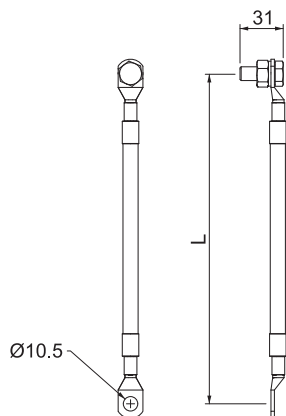

## Aansluitkabel - AL EX ISG

Artikelnr. 5240102

UV-bestendige aansluitkabel (koper 25 mm<sup>2</sup>) voor montage van de OBO-EX-scheidingsvonkbrug type EX ISG op isolatieflenzen en isolatiestukken. Aan beide kanten met kabelschoen voor M10-schroeven, aan één kant met M10-schroef, moer en veerring.

### Stamgegevens

Bestelnr.	5240102
Type	AL EX ISG 100
Dimensie	100mm
Materiaal	Koper
Materiaal-afk.	Cu
Kleinste verkoop-eenheid (VG)	1,00 Stuk
Gewicht	9,60 kg/100 st.

### Technische gegevens

Afmetingen	100 mm
Aansluitkabel lengte	0,10 m