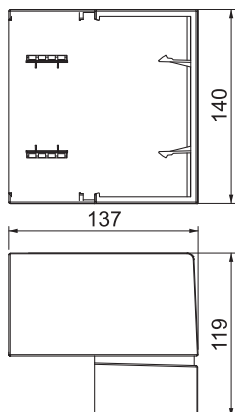

## Buitenhoek SIGNA BASE AE 70130

Artikelnr. 6132744

Buitenhoek als hulpstuk voor richtingsverandering voor de wandgoot SIGNA BASE.  
Schuin afgesneden buitenhoek om op onderstuk te klikken. Hoek instelbaar.

### Stamgegevens

Bestelnr.	6132744
Type	BRK AE70130 rws
Dimensie	119x137x140
Kleur	zuiver wit
RAL-nummer	9010
Materiaal	Polycarbonaat/acrylnitriël-butadiëen-styrol
Materiaal-afk.	PC/ABS
Kleinste verkoop-eenheid (VG)	1 Stuk
Gewicht	17,60 kg/100 st.

### Technische gegevens

Lengte	119,00 mm
Breedte	137,00 mm
Zijhoogte	140,00 mm
Uitvoering	Hulpstuk
Halogeenvrij	<input checked="" type="checkbox"/>
Kabelklem	<input type="checkbox"/>
Kanaalverbinder	<input type="checkbox"/>
Montagetype van deksels	overlappend
Montagegat in bodem	<input type="checkbox"/>
Dekselbreedte	0 mm
Breedte bovenstuk 2	0,00 mm
Breedte bovenstuk 3	0,00 mm
Beschermfolie	<input type="checkbox"/>
Symmetrisch	<input type="checkbox"/>
Hoekgedeelte	85,00 - 93,00 °