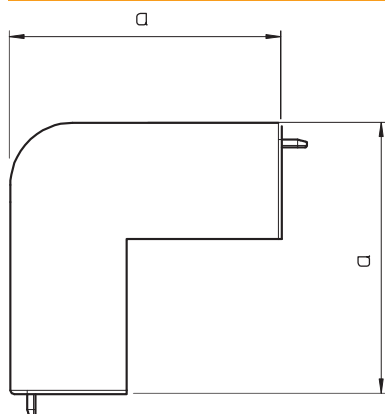

Technisch specificatieblad

Buitenhoek, voor kanaal type WDK 40040

Artikelnr. 6182526

Buitenhoek voor richtingsverandering van de WDK-kanalen.
De hulpstukken zijn in het algemeen overlappend over het kanaaldeksel.

PVC Polyvinylchloride

Stamgegevens

Bestelnr.	6182526
Type	WDK HA40040LGR
Omschrijving 1	Buitenhoek
Dimensie	40x40mm
Kleur	lichtgrijs
RAL-nummer	7035
Materiaal	Polyvinylchloride
Materiaal-afk.	PVC
Kleinste verkoop-eenheid (VG)	4 Stuk
Gewicht	3,14 kg/100 st.

Technische gegevens

Lengte	66,00 mm
Breedte	40,00 mm
Zijhoogte	40,00 mm
Afmeting H	40,00 mm
Afmeting a	66,00 mm
Uitvoering	Hulpstuk
Type bevestiging voor kanaalafmeting	Opklikbaar 40 x 40
Geschikt voor functiebehoud	<input type="checkbox"/>
Halogeenvrij	<input type="checkbox"/>
Kanaalhoogte	40,00 mm
Beschermfolie zelfblussend	<input checked="" type="checkbox"/>
Hoekgedeelte	90,00 - 90,00 °