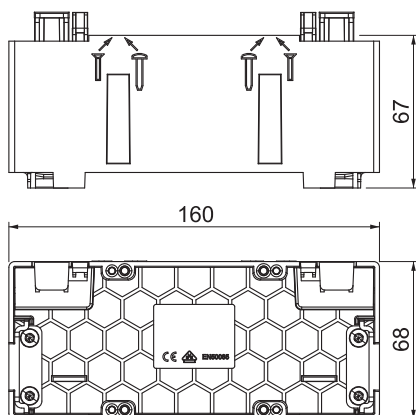

Technisch specificatieblad

Inbouwdoos BRK GD2CEE, 2-voudig

Artikelnr. 6133579

Inbouweenheid SIGNA 2-voudig voor aansluiting van stroom- en datatechniek in de kanaalsystemen SIGNA BASE.

Gereedschapsloze montage door borgbouten en tijdbesparende aansluiting van leidingen.

PA Polyamide

Stamgegevens

Bestelnr.	6133579
Type	BRK GD 2CEE gr
Dimensie	160x68x67
Kleur	blauwgrijs
RAL-nummer	7031
Materiaal	Polyamide
Materiaal-afk.	PA
Kleinste verkoop-eenheid (VG)	4 Stuk
Gewicht	8,60 kg/100 st.

Technische gegevens

Lengte	160,00 mm
Breedte	68,00 mm
Zijhoogte	67,00 mm
Aantal eenheden	1
Uitvoering	open
Bevestigingsspoor	60 mm
Type apparatuur	CEE
Halogeenvrij	<input checked="" type="checkbox"/>
Met aansluitruimte	<input checked="" type="checkbox"/>
Montagetype doos	Achterwand
Montagetype installatieapparaat	Schroeven
Treklastingsmogelijkheid	<input checked="" type="checkbox"/>