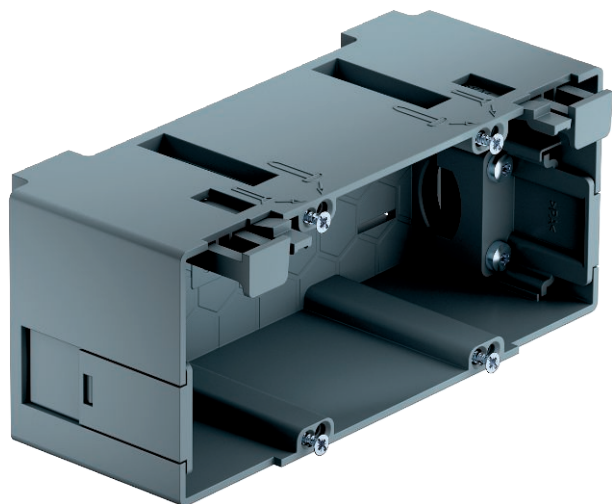

Technisch specificatieblad

Inbouwdoos BRK GD2CEE, 2-voudig

Artikelnr. 6133579

Inbouweenheid SIGNA 2-voudig voor aansluiting van stroom- en datatechniek in de kanaalsystemen SIGNA BASE.

Gereedschapsloze montage door borgbouten en tijdbesparende aansluiting van leidingen.

PA Polyamide

Stamgegevens

Bestelnr.	6133579
Type	BRK GD 2CEE gr
Dimensie	160x68x67
Kleur	blauwgrijs
RAL-nummer	7031
Materiaal	Polyamide
Materiaal-afk.	PA
Kleinste verkoop-eenheid (VG)	4 Stuk
Gewicht	8,60 kg/100 st.

Technische gegevens

Lengte	160,00 mm
Breedte	68,00 mm
Zijhoogte	67,00 mm
Aantal eenheden	1
Uitvoering	open
Bevestigingsspoor	60 mm
Type apparatuur	CEE
Halogeenvrij	<input checked="" type="checkbox"/>
Met aansluitruimte	<input checked="" type="checkbox"/>
Montagetype doos	Achterwand
Montagetype installatieapparaat	Schroeven
Treklastingsmogelijkheid	<input checked="" type="checkbox"/>