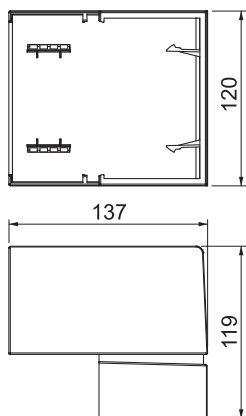

## Buitenhoek SIGNA BASE AE 70110

Artikelnr. 6132740

Buitenhoek als hulpstuk voor richtingsverandering voor de wandgoot SIGNA BASE.  
Schuin afgesneden buitenhoek om op onderstuk te klikken. Hoek instelbaar.

### Technische gegevens

Lengte	119,00 mm
Breedte	137,00 mm
Zijhoogte	120,00 mm
Uitvoering	Hulpstuk
Haloveenvrij	<input checked="" type="checkbox"/>
Kabelklem	<input type="checkbox"/>
Kanaalverbinder	<input type="checkbox"/>
Montagetype van deksels	overlappend
Montagegat in bodem	<input type="checkbox"/>
Beschermfolie	<input type="checkbox"/>
Symmetrisch	<input type="checkbox"/>
Hoekgedeelte	85,00 - 93,00 °