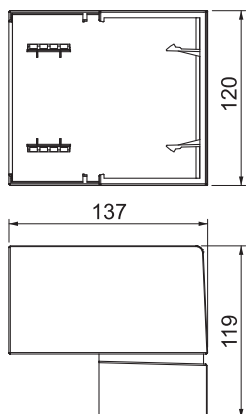

Technisch specificatieblad

Buitenhoek SIGNA BASE AE 70110

Artikelnr. 6132741

Buitenhoek als hulpstuk voor richtingsverandering voor de wandgoot SIGNA BASE.
Schuin afgesneden buitenhoek om op onderstuk te klikken. Hoek instelbaar.

PC/
ABS

Polycarbonaat/acrylnitriël-butadieen-styrol

Stamgegevens

Bestelnr.	6132741
Type	BRK AE70110 rws
Dimensie	119x137x120
Kleur	zuiver wit
RAL-nummer	9010
Materiaal	Polycarbonaat/acrylnitriël-butadieen-styrol
Materiaal-afk.	PC/ABS
Kleinste verkoop-eenheid (VG)	1 Stuk
Gewicht	16,20 kg/100 st.

Technische gegevens

Lengte	119,00 mm
Breedte	137,00 mm
Zijhoogte	120,00 mm
Uitvoering	Hulpstuk
Halogeenvrij	<input checked="" type="checkbox"/>
Kabelklem	<input type="checkbox"/>
Kanaalverbinder	<input type="checkbox"/>
Montagetype van deksels	overlappend
Montagegat in bodem	<input type="checkbox"/>
Beschermfolie	<input type="checkbox"/>
Symmetrisch	<input type="checkbox"/>
Hoekgedeelte	85,00 - 93,00 °