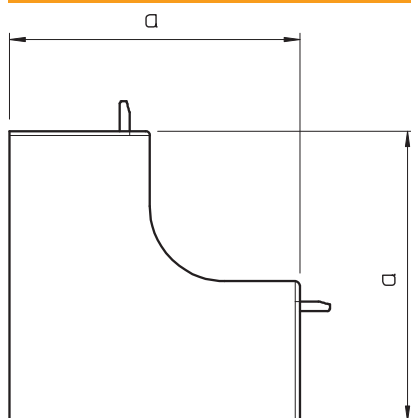

## Binnenhoek, voor kanaal type WDK 25025

Artikelnr. 6158250

Binnenhoek voor richtingsverandering van de WDK-kanalen.  
De hulpstukken zijn in het algemeen overlappend over het kanaaldeksel.

**PVC** Polyvinylchloride

### Stamgegevens

Bestelnr.	6158250
Type	WDK HI25025GR
Omschrijving 1	Binnenhoek
Dimensie	25x25mm
Kleur	steengrijs
RAL-nummer	7030
Materiaal	Polyvinylchloride
Materiaal-afk.	PVC
Kleinste verkoop-eenheid (VG)	4 Stuk
Gewicht	1,67 kg/100 st.

### Technische gegevens

Lengte	50,00 mm
Breedte	25,00 mm
Zijhoogte	25,00 mm
Afmeting H	25,00 mm
Afmeting a	50,00 mm
Uitvoering	Hulpstuk
Type bevestiging	Opklikbaar
voor kanaalafmeting	25 x 25
Geschikt voor functiebehoud	<input type="checkbox"/>
Halogeenvrij	<input type="checkbox"/>
Kanaalhoogte	25,00 mm
Beschermfolie	<input type="checkbox"/>
zelfblussend	<input checked="" type="checkbox"/>
Hoekgedeelte	90,00 - 90,00 °