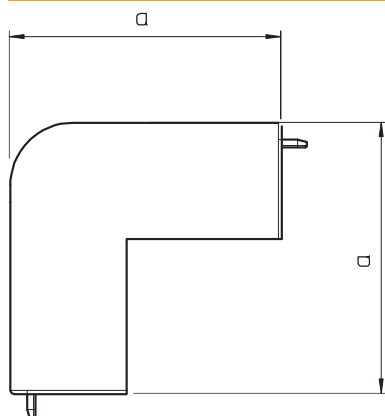

## Buitenhoek, voor kanaal type WDK 25025

Artikelnr. 6158374

Buitenhoek voor richtingsverandering van de WDK-kanalen.  
De hulpstukken zijn in het algemeen overlappend over het kanaaldeksel.

**PVC** Polyvinylchloride

### Stamgegevens

Bestelnr.	6158374
Type	WDK HA25025GR
Omschrijving 1	Buitenhoek
Dimensie	25x25mm
Kleur	steengrijs
RAL-nummer	7030
Materiaal	Polyvinylchloride
Materiaal-afk.	PVC
Kleinste verkoop-eenheid (VG)	4 Stuk
Gewicht	1,42 kg/100 st.

### Technische gegevens

Lengte	52,00 mm
Breedte	25,00 mm
Zijhoogte	25,00 mm
Afmeting H	25,00 mm
Afmeting a	52,00 mm
Uitvoering	Hulpstuk
Type bevestiging voor kanaalafmeting	Opklikbaar 25 x 25
Geschikt voor functiebehoud	<input type="checkbox"/>
Halogeenvrij	<input type="checkbox"/>
Kanaalhoogte	25,00 mm
Beschermfolie zelfblussend	<input checked="" type="checkbox"/>
Hoekgedeelte	90,00 - 90,00 °