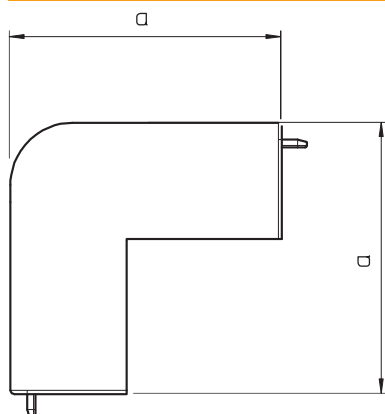

## Buitenhoek, voor kanaal type WDK 40040

Artikelnr. 6158412

Buitenhoek voor richtingsverandering van de WDK-kanaal.  
De hulpstukken zijn in het algemeen overlappend over het kanaaldeksel.

**PVC** Polyvinylchloride

### Stamgegevens

Bestelnr.	6158412
Type	WDK HA40040GR
Omschrijving 1	Buitenhoek
Dimensie	40x40mm
Kleur	steengrijs
RAL-nummer	7030
Materiaal	Polyvinylchloride
Materiaal-afk.	PVC
Kleinste verkoop-eenheid (VG)	4 Stuk
Gewicht	3,14 kg/100 st.

### Technische gegevens

Lengte	66,00 mm
Breedte	40,00 mm
Zijhoogte	40,00 mm
Afmeting H	40,00 mm
Afmeting a	66,00 mm
Uitvoering	Hulpstuk
Type bevestiging voor kanaalafmeting	Opklikbaar 40 x 40
Geschikt voor functiebehoud	<input type="checkbox"/>
Halogeenvrij	<input type="checkbox"/>
Kanaalhoogte	40,00 mm
Beschermfolie zelfblussend	<input checked="" type="checkbox"/>
Hoekgedeelte	90,00 - 90,00 °