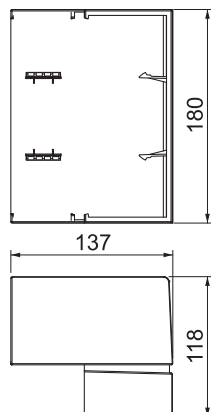

Technisch specificatieblad

Buitenhoek SIGNA BASE AE 70170

Artikelnr. 6132748

Buitenhoek als hulpstuk voor richtingsverandering voor de wandgoot SIGNA BASE.
Schuin afgesneden buitenhoek om op onderstuk te klikken. Hoek instelbaar.

PC/ABS Polycarbonaat/acrylnitriël-butadiëen-styrol

Stamgegevens

Bestelnr.	6132748
Type	BRK AE70170 rws
Dimensie	118x137x180
Kleur	zuiver wit
RAL-nummer	9010
Materiaal	Polycarbonaat/acrylnitriël-butadiëen-styrol
Materiaal-afk.	PC/ABS
Kleinste verkoop-eenheid (VG)	1 Stuk
Gewicht	21,82 kg/100 st.

Technische gegevens

Lengte	118,00 mm
Breedte	137,00 mm
Zijhoogte	180,00 mm
Uitvoering	Hulpstuk
Haloveenvrij	<input checked="" type="checkbox"/>
Kabelklem	<input type="checkbox"/>
Kanaalverbinder	<input type="checkbox"/>
Montagetype van deksels	overlappend
Montagegat in bodem	<input type="checkbox"/>
Beschermfolie	<input type="checkbox"/>
Symmetrisch	<input type="checkbox"/>
Hoekgedeelte	85,00 - 93,00 °