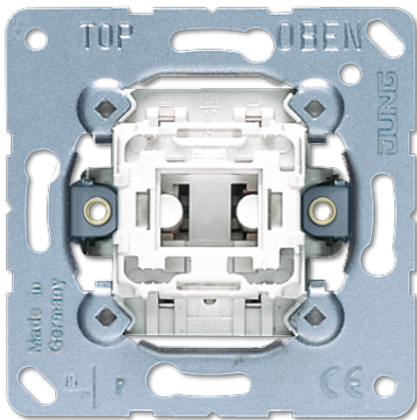

Productdatablad

Wipschakelaar Universeel 1-polig of wissel

Artikelnr.

506 EU

Wipschakelaar 10 AX 250 V ~

met insteekklemmen voor aders tot 2,5 mm²

De schakelaar kan in uitgeschakelde stand worden verlicht door glimlampje art.nr. 90 of 95 (230 V), 96-.. (laagspanning) of led-lampje art.nr. 90-LED.. (230 V) of 961248 LED.. (laagspanning).

Uitvoering:

Universeel 1-polig of wissel