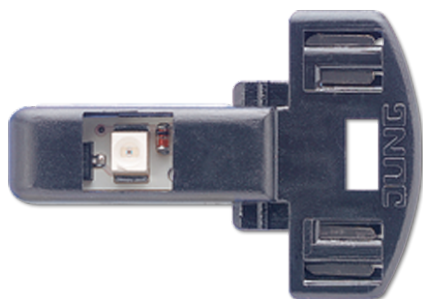

Productdatablad

Ledlampje

Artikelnr.

961248 LED GN

Ledlampje

voor wipschakelaar art.nr. 506 EU, 507 EU, 502 EU, 806 W, 807 W, 802 W, 806 NAW, 806 E, 807 E, 802 E, 606 W, 607 W, 602 W, 606 NAW, 606 E, 607 E, 602 E
 voor wipcontroleschakelaar art.nr. 506 KOEU, 502 KOEU, 806 KOW, 802 KOW, 606 KOW, 602 KOW, 606 KOE, 602 KOE
 voor tipschakelaar art.nr. 506 ETU, 507 ETU, 502 TU
 voor tipcontroleschakelaar art.nr. 506 KOETU, 502 KOTU
 voor impulsdrukker art.nr. 531 EU, 533 EU, 534 EU, 831 W, 833 W, 834 W, 831 E, 834 E, 631 W, 633 W, 634 W, 631 E, 634 E
 voor hoofdschakelaar art.nr. 806 EHW, 802 EHW, 606 EH, 602 EH
 geschikt voor zowel AC als DC, niet polair

gemiddeld aantal branduren ca. 100 000 uur

Uitvoering:

groen 12 – 48 V ~, 4 mA
