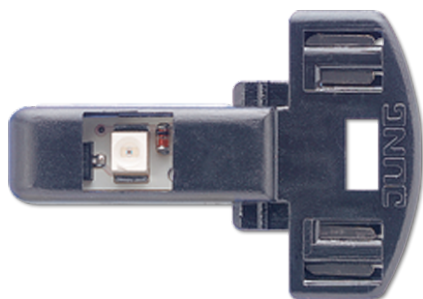

## Ledlampje

---

**Artikelnr.**

---

961248 LED W

**Ledlampje**

voor wipschakelaar art.nr. 506 EU, 507 EU, 502 EU, 806 W, 807 W, 802 W, 806 NAW, 806 E, 807 E, 802 E, 606 W, 607 W, 602 W, 606 NAW, 606 E, 607 E, 602 E  
 voor wipcontroleschakelaar art.nr. 506 KOEU, 502 KOEU, 806 KOW, 802 KOW, 606 KOW, 602 KOW, 606 KOE, 602 KOE  
 voor tipschakelaar art.nr. 506 ETU, 507 ETU, 502 TU  
 voor tipcontroleschakelaar art.nr. 506 KOETU, 502 KOTU  
 voor impulsdrukker art.nr. 531 EU, 533 EU, 534 EU, 831 W, 833 W, 834 W, 831 E, 834 E, 631 W, 633 W, 634 W, 631 E, 634 E  
 voor hoofdschakelaar art.nr. 806 EHW, 802 EHW, 606 EH, 602 EH  
 geschikt voor zowel AC als DC, niet polair