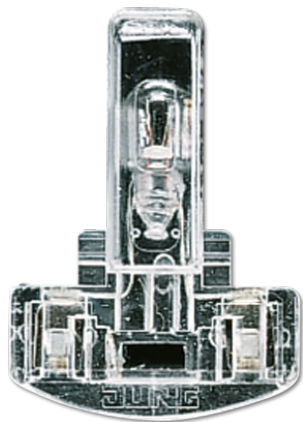

Productdatablad

Gloeilampje

Artikelnr.

96-24

Gloeilampje

voor wipschakelaar art.nr. 506 EU, 507 EU, 502 EU, 806 W, 807 W, 802 W, 806 NAW, 806 E, 807 E, 802 E, 606 W, 607 W, 602 W, 606 NAW, 606 E, 607 E, 602 E
 voor wipcontroleschakelaar art.nr. 506 KOEU, 502 KOEU, 806 KOW, 802 KOW, 606 KOW, 602 KOW, 606 KOE, 602 KOE
 voor tipschakelaar art.nr. 506 ETU, 507 ETU, 502 TU
 voor tipcontroleschakelaar art.nr. 506 KOETU, 502 KOTU
 voor impulsdrukker art.nr. 531 EU, 533 EU, 534 EU, 831 W, 833 W, 834 W, 831 E, 834 E, 631 W, 633 W, 634 W, 631 E, 634 E
 voor hoofdschakelaar art.nr. 806 EHW, 802 EHW, 606 EH, 602 EH

gemiddeld aantal branduren ca. 50 000 uur

Uitvoering:

24 V \approx , 25 mA