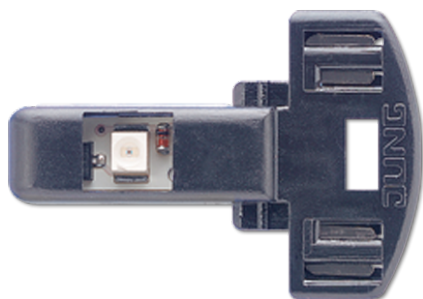

## Ledlampje

---

**Artikelnr.**

---

**90-LED GN**

---

**Ledlampje**

voor wipschakelaar art.nr. 506 EU, 507 EU, 502 EU, 806 W, 807 W, 802 W, 806 NAW, 806 E, 807 E, 802 E, 606 W, 607 W, 602 W, 606 NAW, 606 E, 607 E, 602 E  
 voor wipcontroleschakelaar art.nr. 506 KOEU, 502 KOEU, 806 KOW, 802 KOW, 606 KOW, 602 KOW, 606 KOE, 602 KOE  
 voor tipschakelaar art.nr. 506 ETU, 507 ETU, 502 TU  
 voor tipcontroleschakelaar art.nr. 506 KOETU, 502 KOTU  
 voor impulsdrukker art.nr. 531 EU, 533 EU, 534 EU, 831 W, 833 W, 834 W, 831 E, 834 E, 631 W, 633 W, 634 W, 631 E, 634 E  
 voor hoofdschakelaar art.nr. 806 EHW, 802 EHW, 606 EH, 602 EH  
 geschikt voor zowel AC als DC, niet polair

gemiddeld aantal branduren ca. 100 000 uur

**Uitvoering:**

groen 230 V ~, 1,1 mA

---