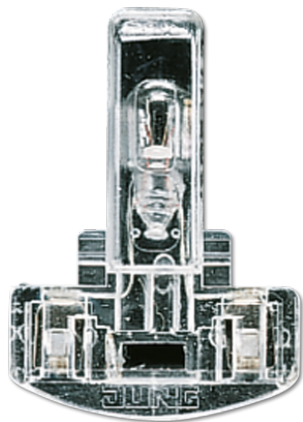

Productdatablad

Gloeilampje

Artikelnr.

96-48

Gloeilampje

voor wipschakelaar art.nr. 506 EU, 507 EU, 502 EU, 806 W, 807 W, 802 W, 806 NAW, 806 E, 807 E, 802 E, 606 W, 607 W, 602 W, 606 NAW, 606 E, 607 E, 602 E
 voor wipcontroleschakelaar art.nr. 506 KOEU, 502 KOEU, 806 KOW, 802 KOW, 606 KOW, 602 KOW, 606 KOE, 602 KOE
 voor tipschakelaar art.nr. 506 ETU, 507 ETU, 502 TU
 voor tipcontroleschakelaar art.nr. 506 KOETU, 502 KOTU
 voor impulsdrukker art.nr. 531 EU, 533 EU, 534 EU, 831 W, 833 W, 834 W, 831 E, 834 E, 631 W, 633 W, 634 W, 631 E, 634 E
 voor hoofdschakelaar art.nr. 806 EHW, 802 EHW, 606 EH, 602 EH

gemiddeld aantal branduren ca. 20 000 uur

Uitvoering:

48 V \approx , 25 mA