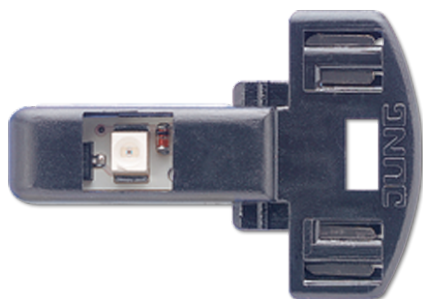

Productdatablad

Ledlampje

Artikelnr.

90-LED W

Ledlampje

voor wipschakelaar art.nr. 506 EU, 507 EU, 502 EU, 806 W, 807 W, 802 W, 806 NAW, 806 E, 807 E, 802 E, 606 W, 607 W, 602 W, 606 NAW, 606 E, 607 E, 602 E
 voor wipcontroleschakelaar art.nr. 506 KOEU, 502 KOEU, 806 KOW, 802 KOW, 606 KOW, 602 KOW, 606 KOE, 602 KOE
 voor tipschakelaar art.nr. 506 ETU, 507 ETU, 502 TU
 voor tipcontroleschakelaar art.nr. 506 KOETU, 502 KOTU
 voor impulsdrukker art.nr. 531 EU, 533 EU, 534 EU, 831 W, 833 W, 834 W, 831 E, 834 E, 631 W, 633 W, 634 W, 631 E, 634 E
 voor hoofdschakelaar art.nr. 806 EHW, 802 EHW, 606 EH, 602 EH
 geschikt voor zowel AC als DC, niet polair

gemiddeld aantal branduren ca. 100 000 uur

Uitvoering:

wit 230 V ~, 1,1 mA
