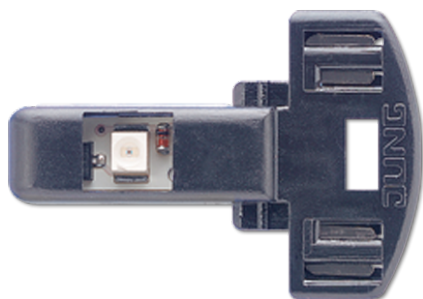

Productdatablad

Ledlampje

Artikelnr.

961248 LED BL

Ledlampje

voor wipschakelaar art.nr. 506 EU, 507 EU, 502 EU, 806 W, 807 W, 802 W, 806 NAW, 806 E, 807 E, 802 E, 606 W, 607 W, 602 W, 606 NAW, 606 E, 607 E, 602 E
 voor wipcontroleschakelaar art.nr. 506 KOEU, 502 KOEU, 806 KOW, 802 KOW, 606 KOW, 602 KOW, 606 KOE, 602 KOE
 voor tipschakelaar art.nr. 506 ETU, 507 ETU, 502 TU
 voor tipcontroleschakelaar art.nr. 506 KOETU, 502 KOTU
 voor impulsdrukker art.nr. 531 EU, 533 EU, 534 EU, 831 W, 833 W, 834 W, 831 E, 834 E, 631 W, 633 W, 634 W, 631 E, 634 E
 voor hoofdschakelaar art.nr. 806 EHW, 802 EHW, 606 EH, 602 EH
 geschikt voor zowel AC als DC, niet polair

gemiddeld aantal branduren ca. 100 000 uur

Uitvoering:

blauw 12 – 48 V ~, 4 mA
