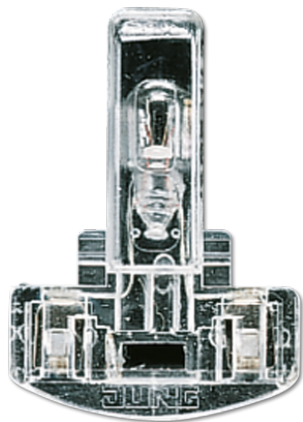

## Gloeilampje

Artikelnr.

96-36

### Gloeilampje

voor wipschakelaar art.nr. 506 EU, 507 EU, 502 EU, 806 W, 807 W, 802 W, 806 NAW, 806 E, 807 E, 802 E, 606 W, 607 W, 602 W, 606 NAW, 606 E, 607 E, 602 E  
 voor wipcontroleschakelaar art.nr. 506 KOEU, 502 KOEU, 806 KOW, 802 KOW, 606 KOW, 602 KOW, 606 KOE, 602 KOE  
 voor tipschakelaar art.nr. 506 ETU, 507 ETU, 502 TU  
 voor tipcontroleschakelaar art.nr. 506 KOETU, 502 KOTU  
 voor impulsdrukker art.nr. 531 EU, 533 EU, 534 EU, 831 W, 833 W, 834 W, 831 E, 834 E, 631 W, 633 W, 634 W, 631 E, 634 E  
 voor hoofdschakelaar art.nr. 806 EHW, 802 EHW, 606 EH, 602 EH