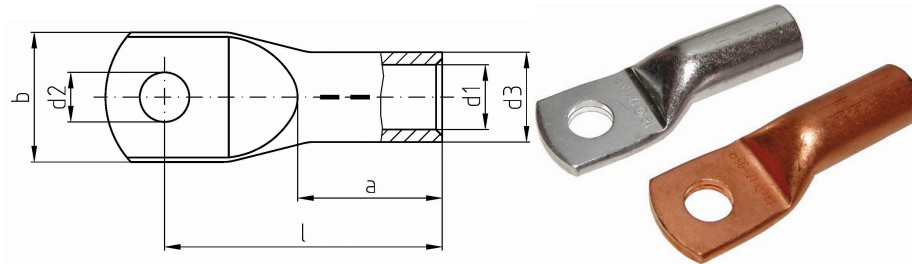

intercable

Datasheet Kabelschoen DIN46235 150mm² M12

| | |
|--|--|
| Artikelnummer | ICD15012 |
| Artikelnummer blank | ICD15012BK |
| Doorsnede Kabel | 150 mm ² |
| Gatmaat | M12 |
| Materiaal | CU-HCP 99,95% vlgns DIN EN 13600 |
| Afwerking | Galvanisch vertind (niet bij de blanke uitvoering) |
| Referentienummer (kengetal) t.b.v. matrijsnummer) | 22 |
| | |

Maten:

| | |
|----------------|-------------|
| D1 | 17 mm |
| D3 | 23.5 mm |
| D2 | 13 mm |
| B | 34 mm |
| L | 0 mm |
| A | 35 mm |
| Gewicht | 16.97kg/100 |
| | |

*=niet genormeerd