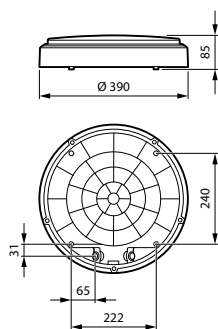

EU RoHS-conform	Ja

Initiële prestaties (conform IEC)

Tolerantie lichtstroom	+/-10%
Aanvankelijke kleurkwaliteit	(0.4338,0.4030) SDCM <3
Tolerantie energieverbruik	+/-10%

Prestaties gedurende de tijd (conform IEC)

Uitvalpercentage van regel-VSA bij mediaan nuttige levensduur van 50.000 uur	5 %
Lumen maintenance at median useful life* 35000 h	-
Lumenbehoud bij mediaan nuttige levensduur* 50.000 uur	80
Lumen maintenance at median useful life* 75000 h	-
Lumenbehoud bij mediaan nuttige levensduur* 100.000 uur	-

Toepassingsomstandigheden

Prestaties bij omgevingstemperatuur Tq	25 °C
Maximaal dimniveau	Niet van toepassing
Geschikt voor willekeurige schakeling	Nee

Productgegevens

Full EOC	871951452871099
Productnaam voor bestelling	WL140V LED12S/830 PSU WH
Bestelcode	52871099
Lokale code	52871099
Numerator - Aantal per pak	1
Numerator - Dozen per buitendoos	6
Materiaalnummer (12NC)	911401847382
Volledige productnaam	WL140V LED12S/830 PSU WH
EAN/UPC - Case	8719514528871

Maatschets