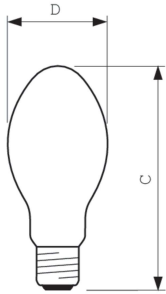

Maatschets

Product	D (max)	C (max)
MASTER SON PIA Plus 50W E27	71 mm	156 mm

Fotometrische gegevens

Light Distribution Diagram - MASTER SON PIA Plus 50W E27

Spectral Power Distribution Colour - MASTER SON PIA Plus 50W E27