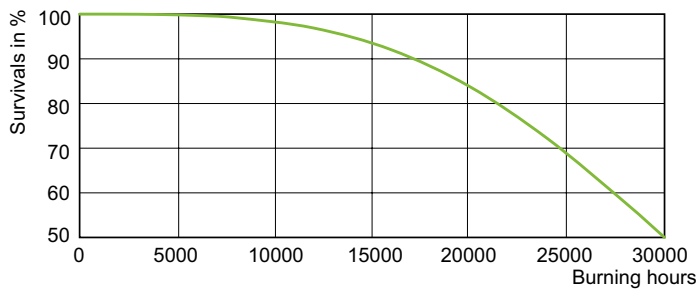

Levensduur

Life Expectancy Diagram - MASTER SON PIA Plus 50W E27

Lumen Maintenance Diagram - MASTER SON PIA Plus 50W E27