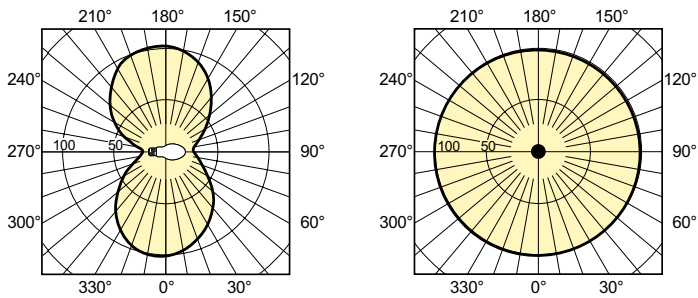

Product gegevens

Algemene informatie	
Lampvoet	E27 [E27]
Gebruiksstand	UNIVERSEEL [Elke of universeel (U)]
Meetreferentie van lichtstroom	Sphere

Eisen aan armatuurontwerp	
Kleurcode	220 [CCT of 2000K]
Lichtstroom	3.700 lm
Kleurkwaliteit, coördinaat X (nominaal)	0,540
Kleurkwaliteit, coördinaat Y (nominaal)	0,420
Gecorreleerde kleurtemperatuur (nom)	1900 K
Lichtrendement (nominaal)	71 lm/W
Kleurweergave-index (CRI)	-

Maatschets

Product	D (max)	C (max)
MASTER SON PIA Plus 50W E27	71 mm	156 mm

Fotometrische gegevens

Light Distribution Diagram - MASTER SON PIA Plus 50W E27

Spectral Power Distribution Colour - MASTER SON PIA Plus 50W E27