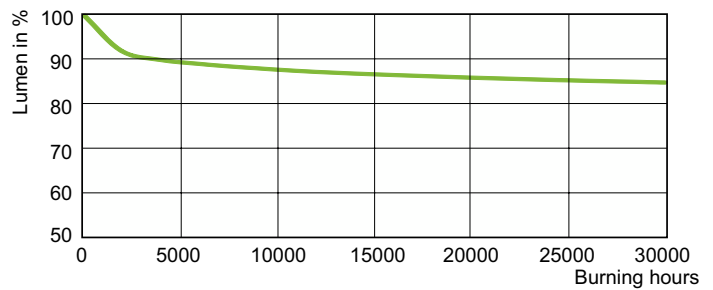

Maatschets

Product	D (max)	C (max)
MASTER SON PIA Plus 50W E27	71 mm	156 mm

Fotometrische gegevens

Light Distribution Diagram - MASTER SON PIA Plus 50W E27

Spectral Power Distribution Colour - MASTER SON PIA Plus 50W E27

Levensduur

Life Expectancy Diagram - MASTER SON PIA Plus 50W E27

Lumen Maintenance Diagram - MASTER SON PIA Plus 50W E27

MASTER SON PIA Plus