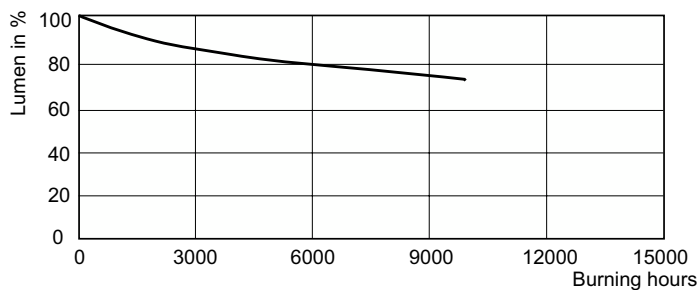

Fotometrische gegevens

Spectral Power Distribution Colour - MST SDW-TG Mini 50W/825 GX12-1 1CT/12

Levensduur

Life Expectancy Diagram - MST SDW-TG Mini 50W/825 GX12-1 1CT/12

Lumen Maintenance Diagram - MST SDW-TG Mini 50W/825 GX12-1 1CT/12