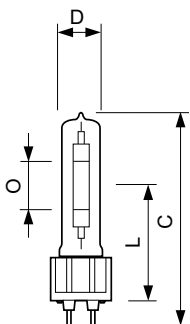

MASTER SDW-TG Mini

EPREL-registratienummer	473.250
Productgegevens	
Full EOC	871150020323615
Productnaam voor bestelling	MST SDW-TG Mini 50W/825 GX12-1 1CT/12
Bestelcode	20323615
Lokale code	SDWTG50W

Numerator - Aantal per pak	1
Numerator - Dozen per buitendoos	12
Materiaalnummer (12NC)	928159905131
Volledige productnaam	MST SDW-TG MINI 50W/825 GX12-1 1CT/12
EAN/UPC - Case	8711500203243

Maatschets

Product	D (max)	D	O	L (min)	L (max)	L	C (max)
MST SDW-TG Mini 50W/825 GX12-1 1CT/12	20 mm	0,75 in	14,5 mm	53,5 mm	56,5 mm	55 mm	103 mm