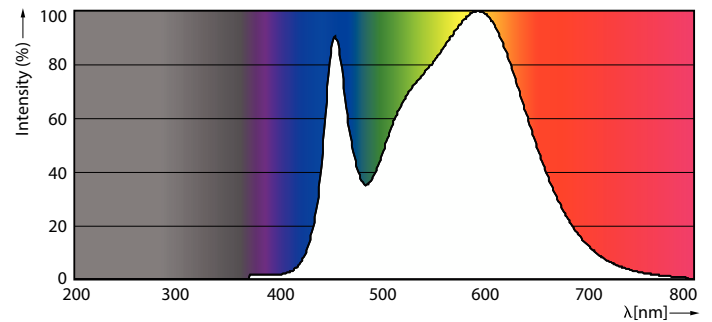

Fotometrische gegevens

Spectral Power Distribution Colour