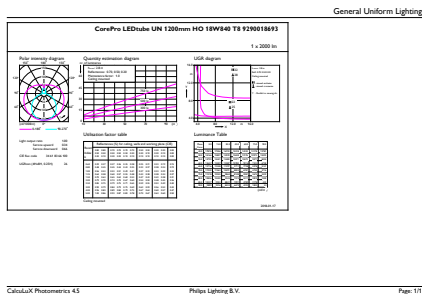

Temperatuur	
Omgevingstemperatuurbereik	-20 °C t/m 45 °C
T-behuizing maximaal (nom.)	55 °C

CorePro LEDtube Universal T8

Regelsystemen en dimmers	
Dimbaar	Nee
Mechanische eigenschappen en behuizing	
Lampafwerking	Mat
Lampmateriaal	Glas
Productlengte	1.200 mm
Lampvorm	Buis, dubbelkneeps
Goedkeuring en toepassing	
Energiebesparend product	Ja
Keurmerken	RoHS-conform TUV CE-markering KEMA-KEUR-certificaat
Energieverbruik kWh/1.000 uur	18 kWh
EPREL-registratienummer	1.315.788
CE-markering	Ja

EU RoHS-conform	Ja
Productgegevens	
Full EOC	871869680168000
Productnaam voor bestelling	CorePro LEDtube UN 1200mm HO 18W840 T8
Bestelcode	80168000
Lokale code	80168000
Numerator - Aantal per pak	1
Numerator - Dozen per buitendoos	10
Materiaalnummer (12NC)	929001869302
Volledige productnaam	CorePro LEDtube UN 1200mm HO 18W840 T8
EAN/UPC - Case	8718696801697

Maatschets

Product	D1	D2	A1	A2	A3
CorePro LEDtube UN 1200mm HO 18W840 T8	27,9 mm	28 mm	1.199,4 mm	1.205,3 mm	1.213,6 mm

Fotometrische gegevens

Spectral Power Distribution Colour

CorePro LEDtube Universal T8