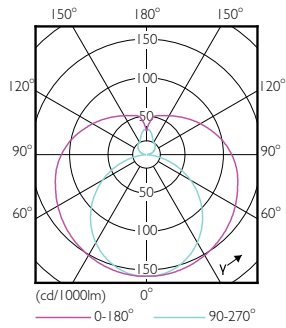

Maatschets

Product	D1	D2	A1	A2	A3
CorePro LEDtube UN 1200mm HO 18W840 T8	27,9 mm	28 mm	1.199,4 mm	1.205,3 mm	1.213,6 mm

Fotometrische gegevens

Spectral Power Distribution Colour

CorePro LEDtube Universal T8

Fotometrische gegevens

Light Distribution Diagram

Levensduur

Life Expectancy Diagram - CorePro LEDtube UN 1200mm HO 18W840 T8

Life Expectancy Diagram

Lumen Maintenance Diagram - CorePro LEDtube UN 1200mm HO 18W840 T8