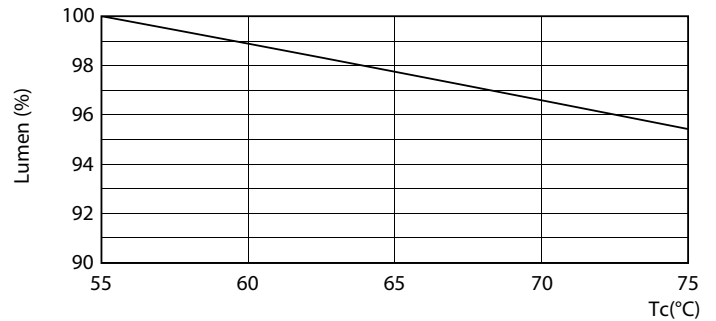

Fotometrische gegevens

Light Distribution Diagram

Levensduur

Life Expectancy Diagram - CorePro LEDtube UN 1200mm HO 18W840 T8

Life Expectancy Diagram

Lumen Maintenance Diagram - CorePro LEDtube UN 1200mm HO 18W840 T8