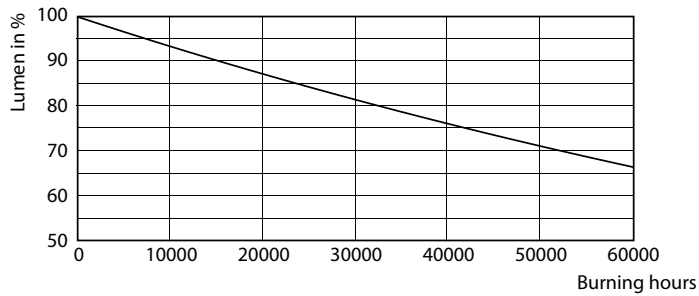

LLMF bij einde nominale levensduur (nom.) 70 %	
--	--

Bedrijfs- en elektrische gegevens	
Line Frequency	50 to 60 Hz
Ingangsfrequentie	50 tot 60 Hz
Energieverbruik	18 W
Lampstroom (nom.)	100 mA
Opstarttijd (nom.)	0,5 s
Opwarmtijd tot 60% licht	0,5 s
Vermogensfactor (fractie)	0,9
Spanning (nom.)	220-240 V

Fotometrische gegevens

Light Distribution Diagram

Levensduur

Life Expectancy Diagram - CorePro LEDtube UN 1200mm HO 18W840 T8

Life Expectancy Diagram

Lumen Maintenance Diagram - CorePro LEDtube UN 1200mm HO 18W840 T8