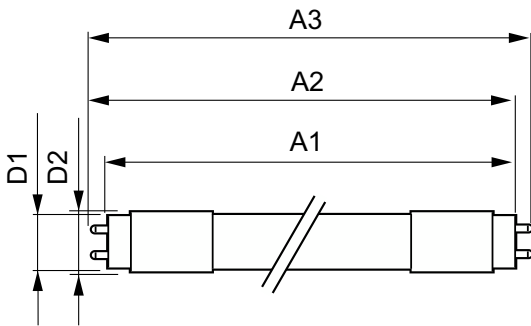

Product gegevens

Algemene informatie	
Lampvoet	G13 [Medium Bi-Pin Fluorescent]
Nominale levensduur	50.000 hr
Schakelcyclus	50.000
Lighting Technology	LED
Meetreferentie van lichtstroom	Sphere

Eisen aan armatuurontwerp	
Kleurcode	840 [CCT of 4000K]
Bundelhoek (nom.)	240 graden
Lichtstroom	2.000 lm
Kleuraanduiding	Koelwit (CW)
Gecorreleerde kleurtemperatuur (nom)	4000 K
Lichtrendement (nominaal)	111 lm/W
Kleurconsistentie	<6
Kleurweergave-index (CRI)	80

Temperatuur	
Omgevingstemperatuurbereik	-20 °C t/m 45 °C
T-behuizing maximaal (nom.)	55 °C

CorePro LEDtube Universal T8

Regelsystemen en dimmers	
Dimbaar	Nee
Mechanische eigenschappen en behuizing	
Lampafwerking	Mat
Lampmateriaal	Glas
Productlengte	1.200 mm
Lampvorm	Buis, dubbelkneeps
Goedkeuring en toepassing	
Energiebesparend product	Ja
Keurmerken	RoHS-conform TUV CE-markering KEMA-KEUR-certificaat
Energieverbruik kWh/1.000 uur	18 kWh
EPREL-registratienummer	1.315.788
CE-markering	Ja

EU RoHS-conform	Ja
Productgegevens	
Full EOC	871869680168000
Productnaam voor bestelling	CorePro LEDtube UN 1200mm HO 18W840 T8
Bestelcode	80168000
Lokale code	80168000
Numerator - Aantal per pak	1
Numerator - Dozen per buitendoos	10
Materiaalnummer (12NC)	929001869302
Volledige productnaam	CorePro LEDtube UN 1200mm HO 18W840 T8
EAN/UPC - Case	8718696801697

Maatschets

Product	D1	D2	A1	A2	A3
CorePro LEDtube UN 1200mm HO 18W840 T8	27,9 mm	28 mm	1.199,4 mm	1.205,3 mm	1.213,6 mm

Fotometrische gegevens

Spectral Power Distribution Colour

CorePro LEDtube Universal T8