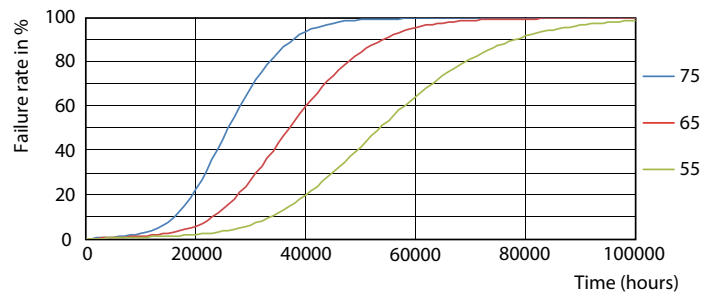

Levensduur

Life Expectancy Diagram - CorePro LEDtube UN 1200mm HO 18W840 T8