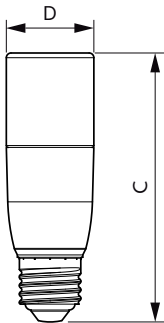

CorePro LED Specialties

EU RoHS-conform	Ja
Productgegevens	
Full EOC	871869681451200
Productnaam voor bestelling	CorePro LED Stick ND 9.5-68W T38 E27 830
Bestelcode	81451200
Lokale code	81451200

Numerator - Aantal per pak	1
Numerator - Dozen per buitendoos	10
Materiaalnummer (12NC)	929001901402
Volledige productnaam	CorePro LED Stick ND 9.5-68W T38 E27 830
EAN/UPC - Case	8718696814529

Maatschets

Product	D	C
CorePro LED Stick ND 9.5-68W T38 E27 830	37,2 mm	114,3 mm