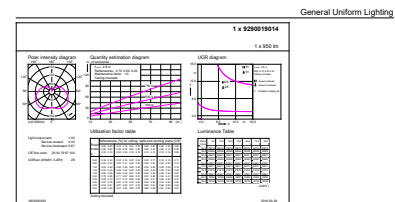

Fotometrische gegevens