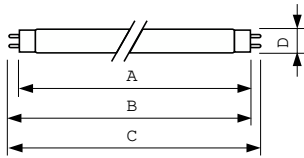

### Product gegevens

Algemene informatie		Lampstroom (nom.)	
Lampvoet	G13 [Medium Bi-Pin Fluorescent]		0,440 A
Meetreferentie van lichtstroom	Sphere	Regelsystemen en dimmers	
Eisen aan armatuurontwerp		Dimbaar	Ja
Kleurcode	830 [CCT of 3000K]	Mechanische eigenschappen en behuizing	
Lichtstroom	3.350 lm	Lampvorm	T8 [26 mm (T8)]
Kleuraanduiding	Warmwit (WW)	Goedkeuring en toepassing	
Kleurkwaliteit, coördinaat X (nominaal)	0,44	Energie-efficiëntielabel	G
Kleurkwaliteit, coördinaat Y (nominaal)	0,403	Kwikhoud (Hg) (nom.)	1,7 mg
Gecorrleerde kleurtemperatuur (nom)	3000 K	Energieverbruik kWh/1.000 uur	37 kWh
Lichtrendement (nominaal)	93 lm/W	EPREL-registratienummer	423379
Kleurweergave-index (CRI)	82	Productgegevens	
Bedrijfs- en elektrische gegevens		Full EOC	871150063195440
Energieverbruik	36,8 W	Productnaam voor bestelling	MASTER TL-D Super 80 36W/830 1SL/25

## Maatschets

Product	D (max)	A (max)	B (max)	B (min)	C (max)
MASTER TL-D Super 80 36W/830 1SL/25	28 mm	1.199,4 mm	1.206,5 mm	1.204,1 mm	1.213,6 mm